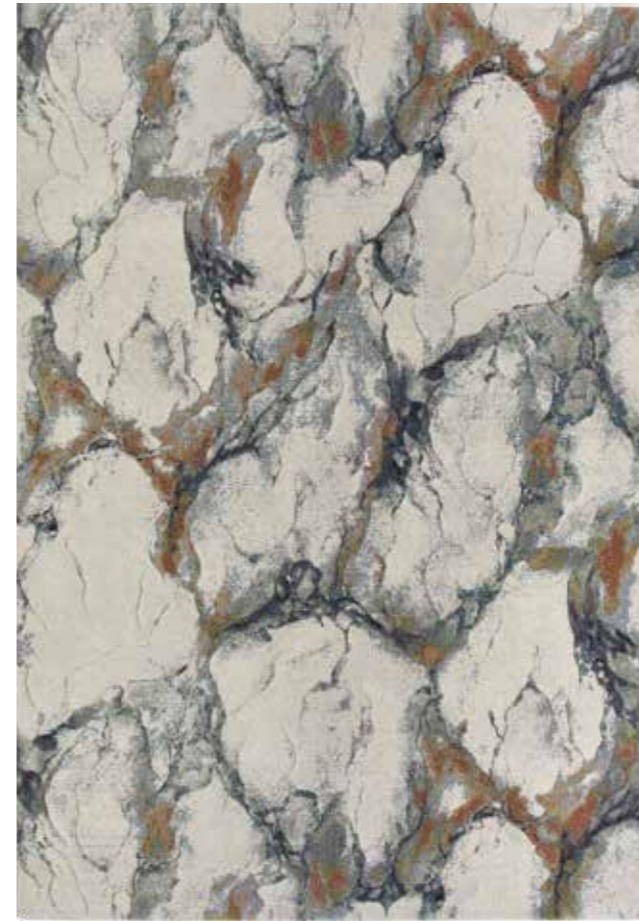

LAGUNA 63494/6676