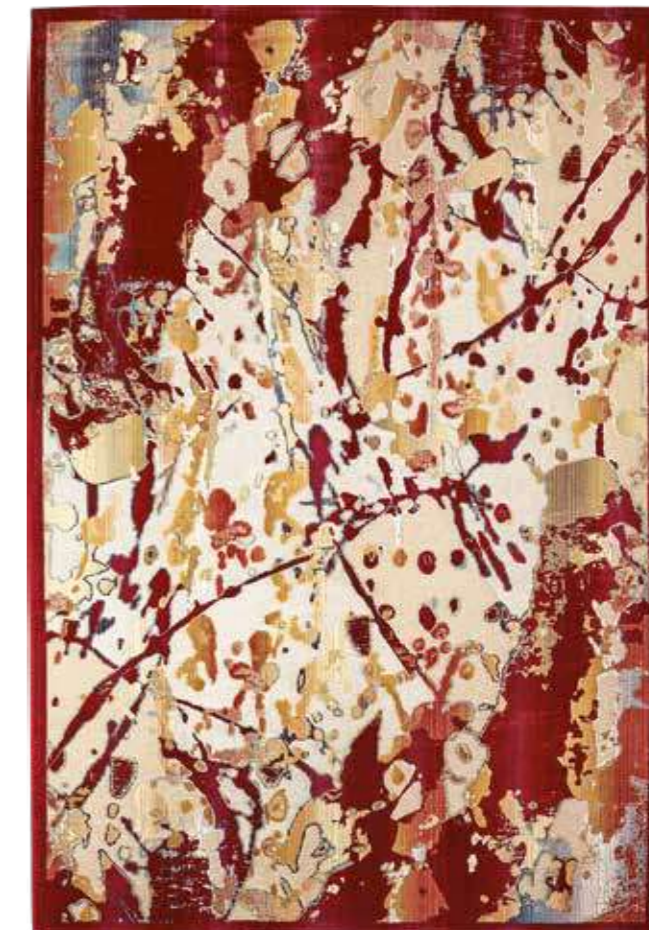

160 x 235 | 195 x 280

TAPPETO TESSUTO SU TELAIO MECCANICO
 MACHINE-MADE CARPET

VENUS 90X/Q16

VENUS 91X METALLIC WITH LUREX

VENUS 423X/Q16

MODERN

Attuali, perfetti per la vita in famiglia, ma senza rinunciare allo stile 100% Made in Italy di Sitap Carpet Couture Italia. Una buona combinazione di design, praticità e stile.