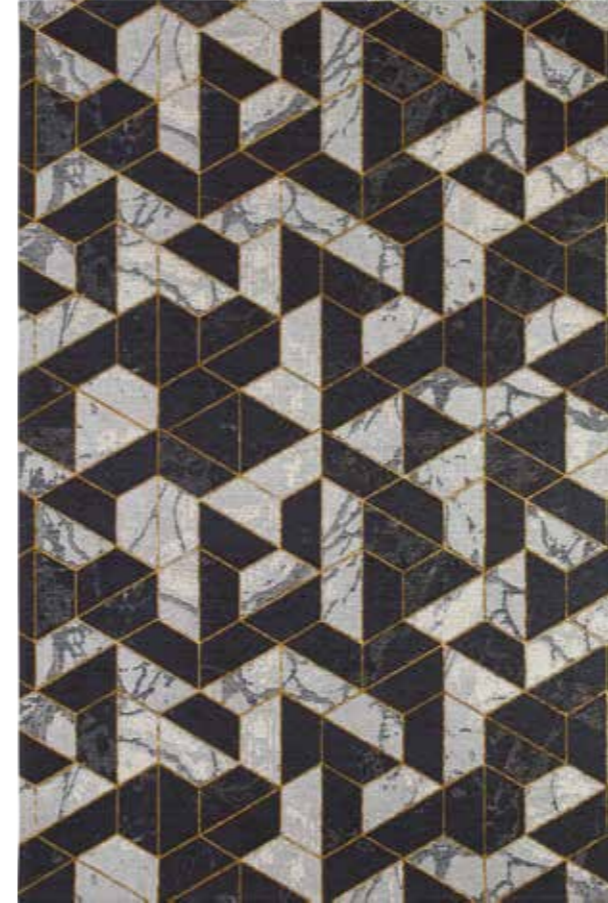

160 x 235 | 200 x 285

TAPPETO TESSUTO SU TELAIO MECCANICO
MACHINE-MADE CARPET

DECO PS 29K

DECO 6X

DECO 229X

DECO RIVA 103X

160 x 235 | 200 x 285

DECO 29B