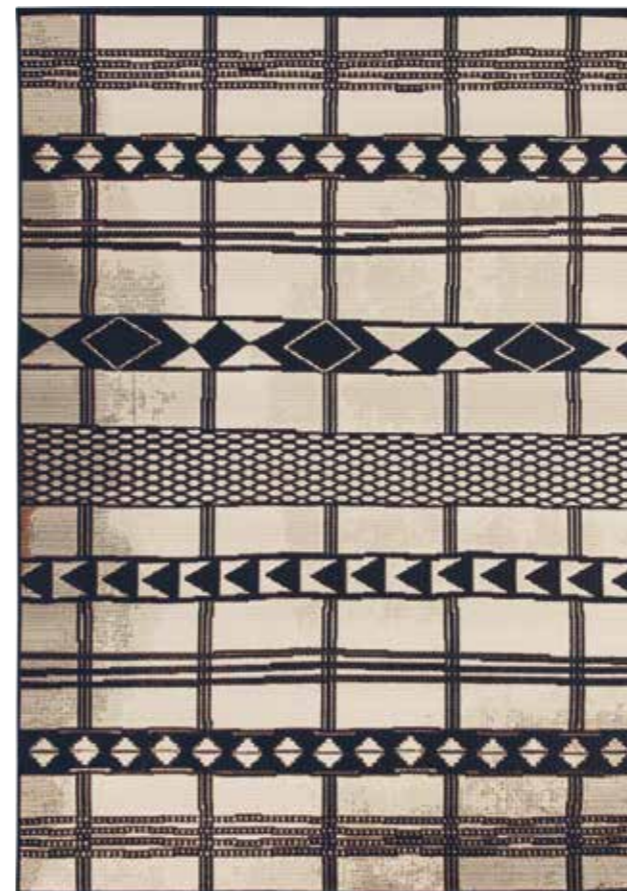

AMAZZONIA 33X

AMAZZONIA 609X

TAPPETO OUTDOOR - INDOOR LAVABILE CON ACQUA
OUTDOOR - INDOOR CARPET WASHABLE IN WATER

AMAZZONIA

160 x 230 | 200 x 300 | 300 x 400

AMAZZONIA 554J

AMAZZONIA 700X

TAPPETO OUTDOOR - INDOOR LAVABILE CON ACQUA
OUTDOOR - INDOOR CARPET WASHABLE IN WATER