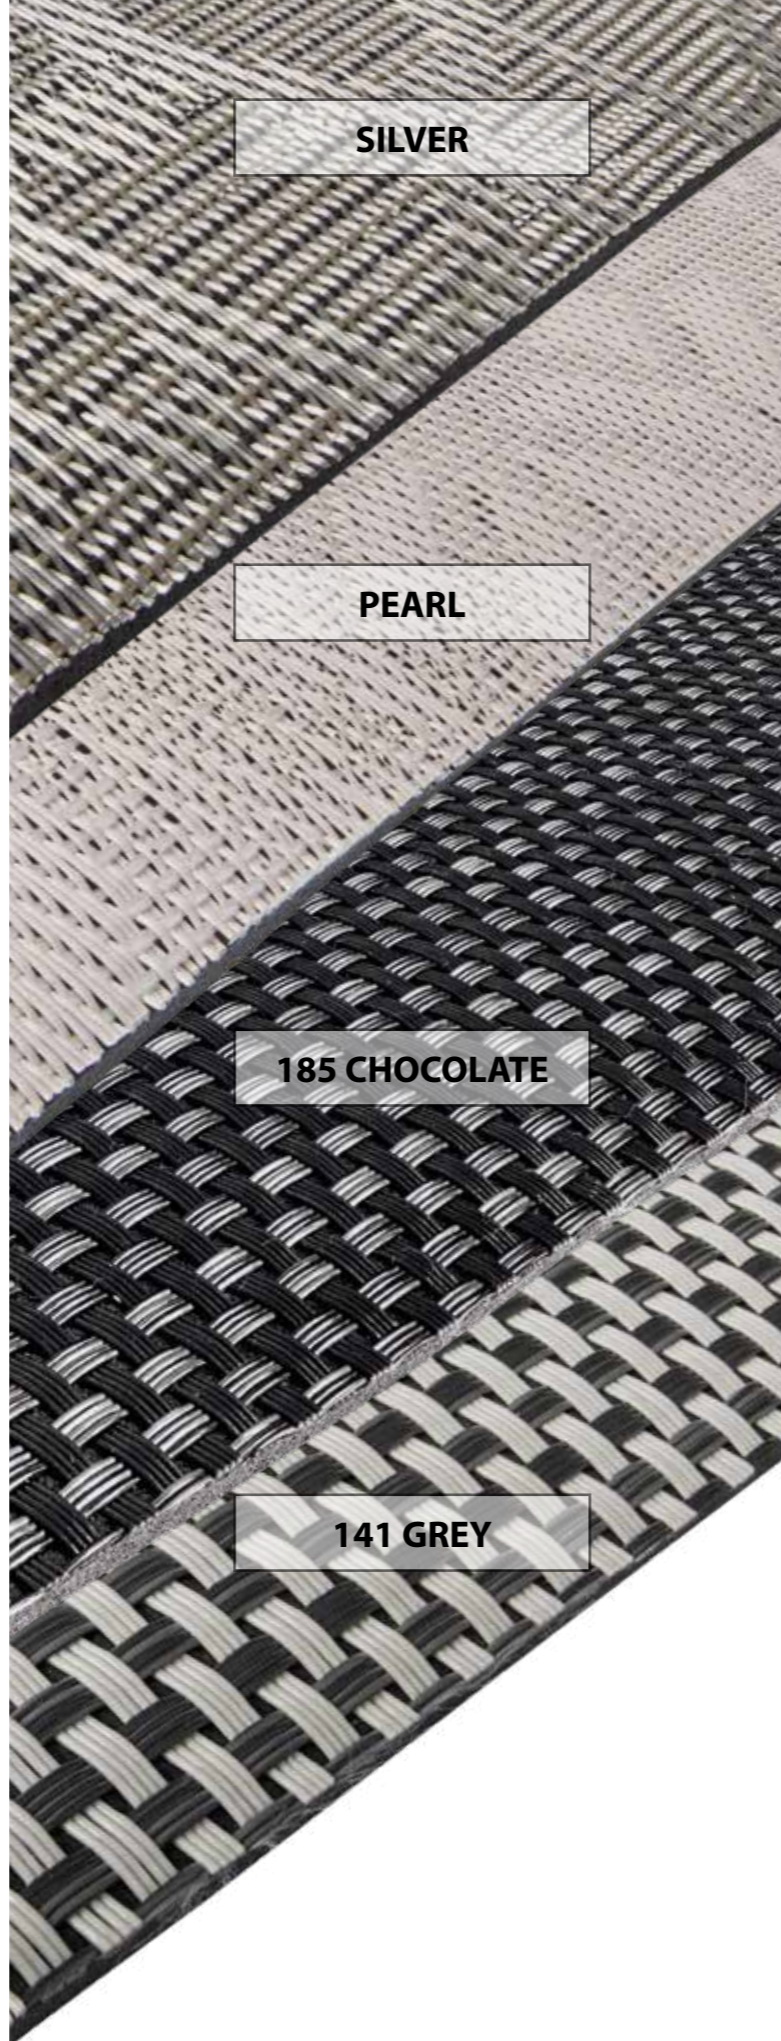

7407/5048

SILVER

PEARL

185 CHOCOLATE

141 GREY