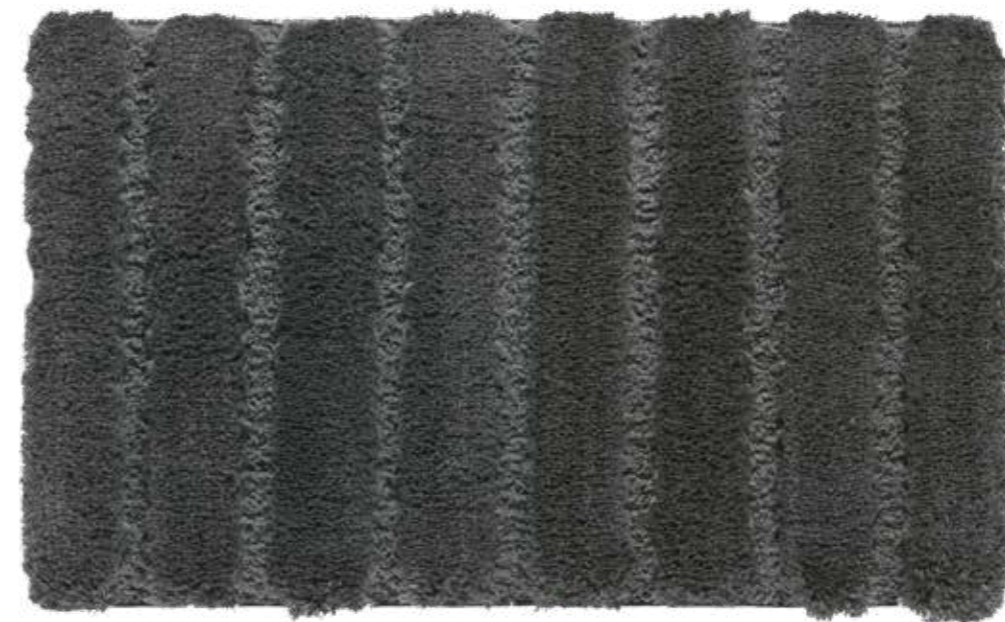

BLANCA TITANIUM