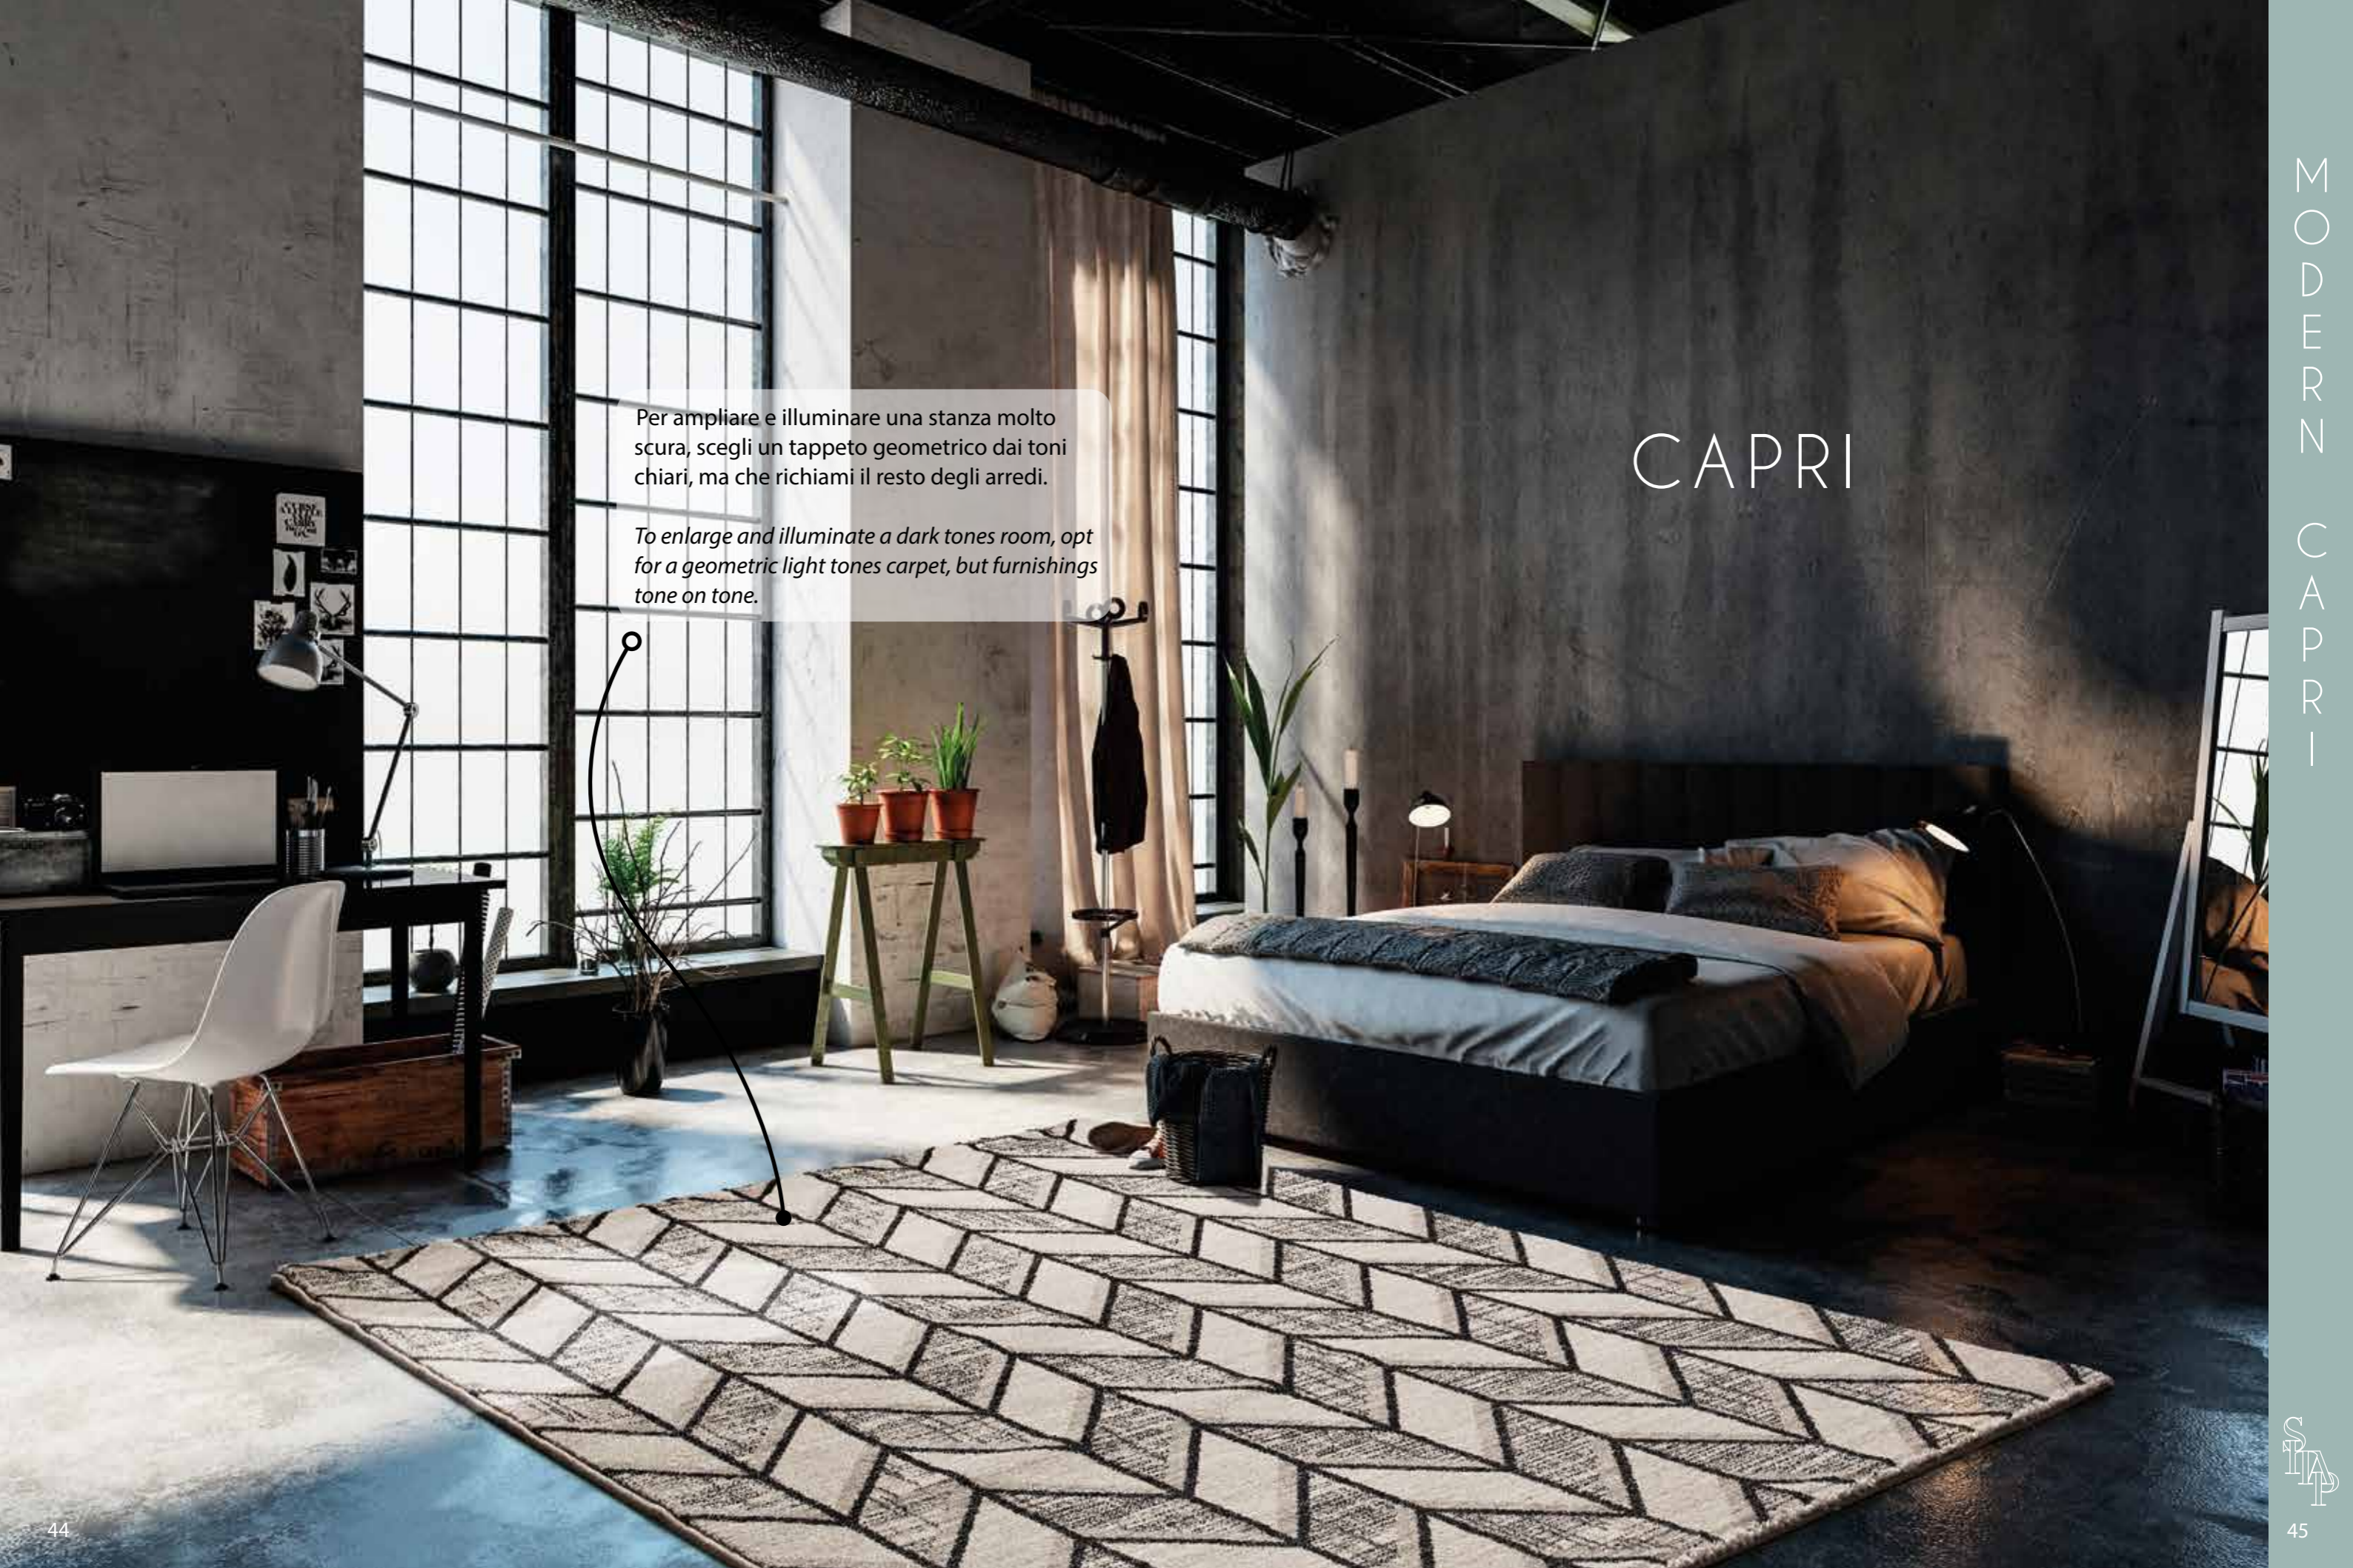

BERENICE 52046/6464

BERENICE 52046/3535

BERENICE 52039/6464

Per ampliare e illuminare una stanza molto scura, scegli un tappeto geometrico dai toni chiari, ma che richiami il resto degli arredi.

To enlarge and illuminate a dark tones room, opt for a geometric light tones carpet, but furnishings tone on tone.