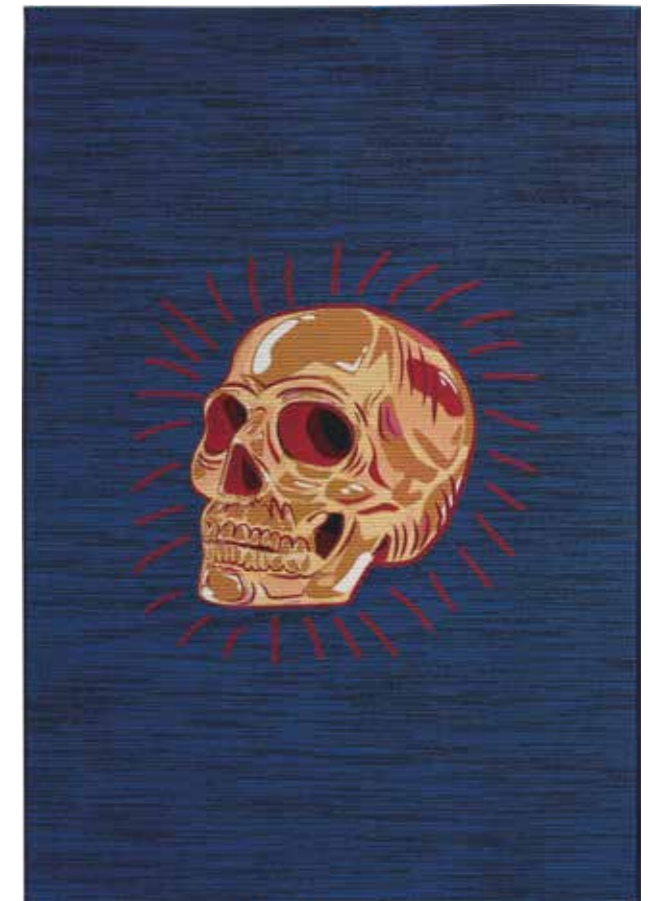

CAROL 190X/Q03