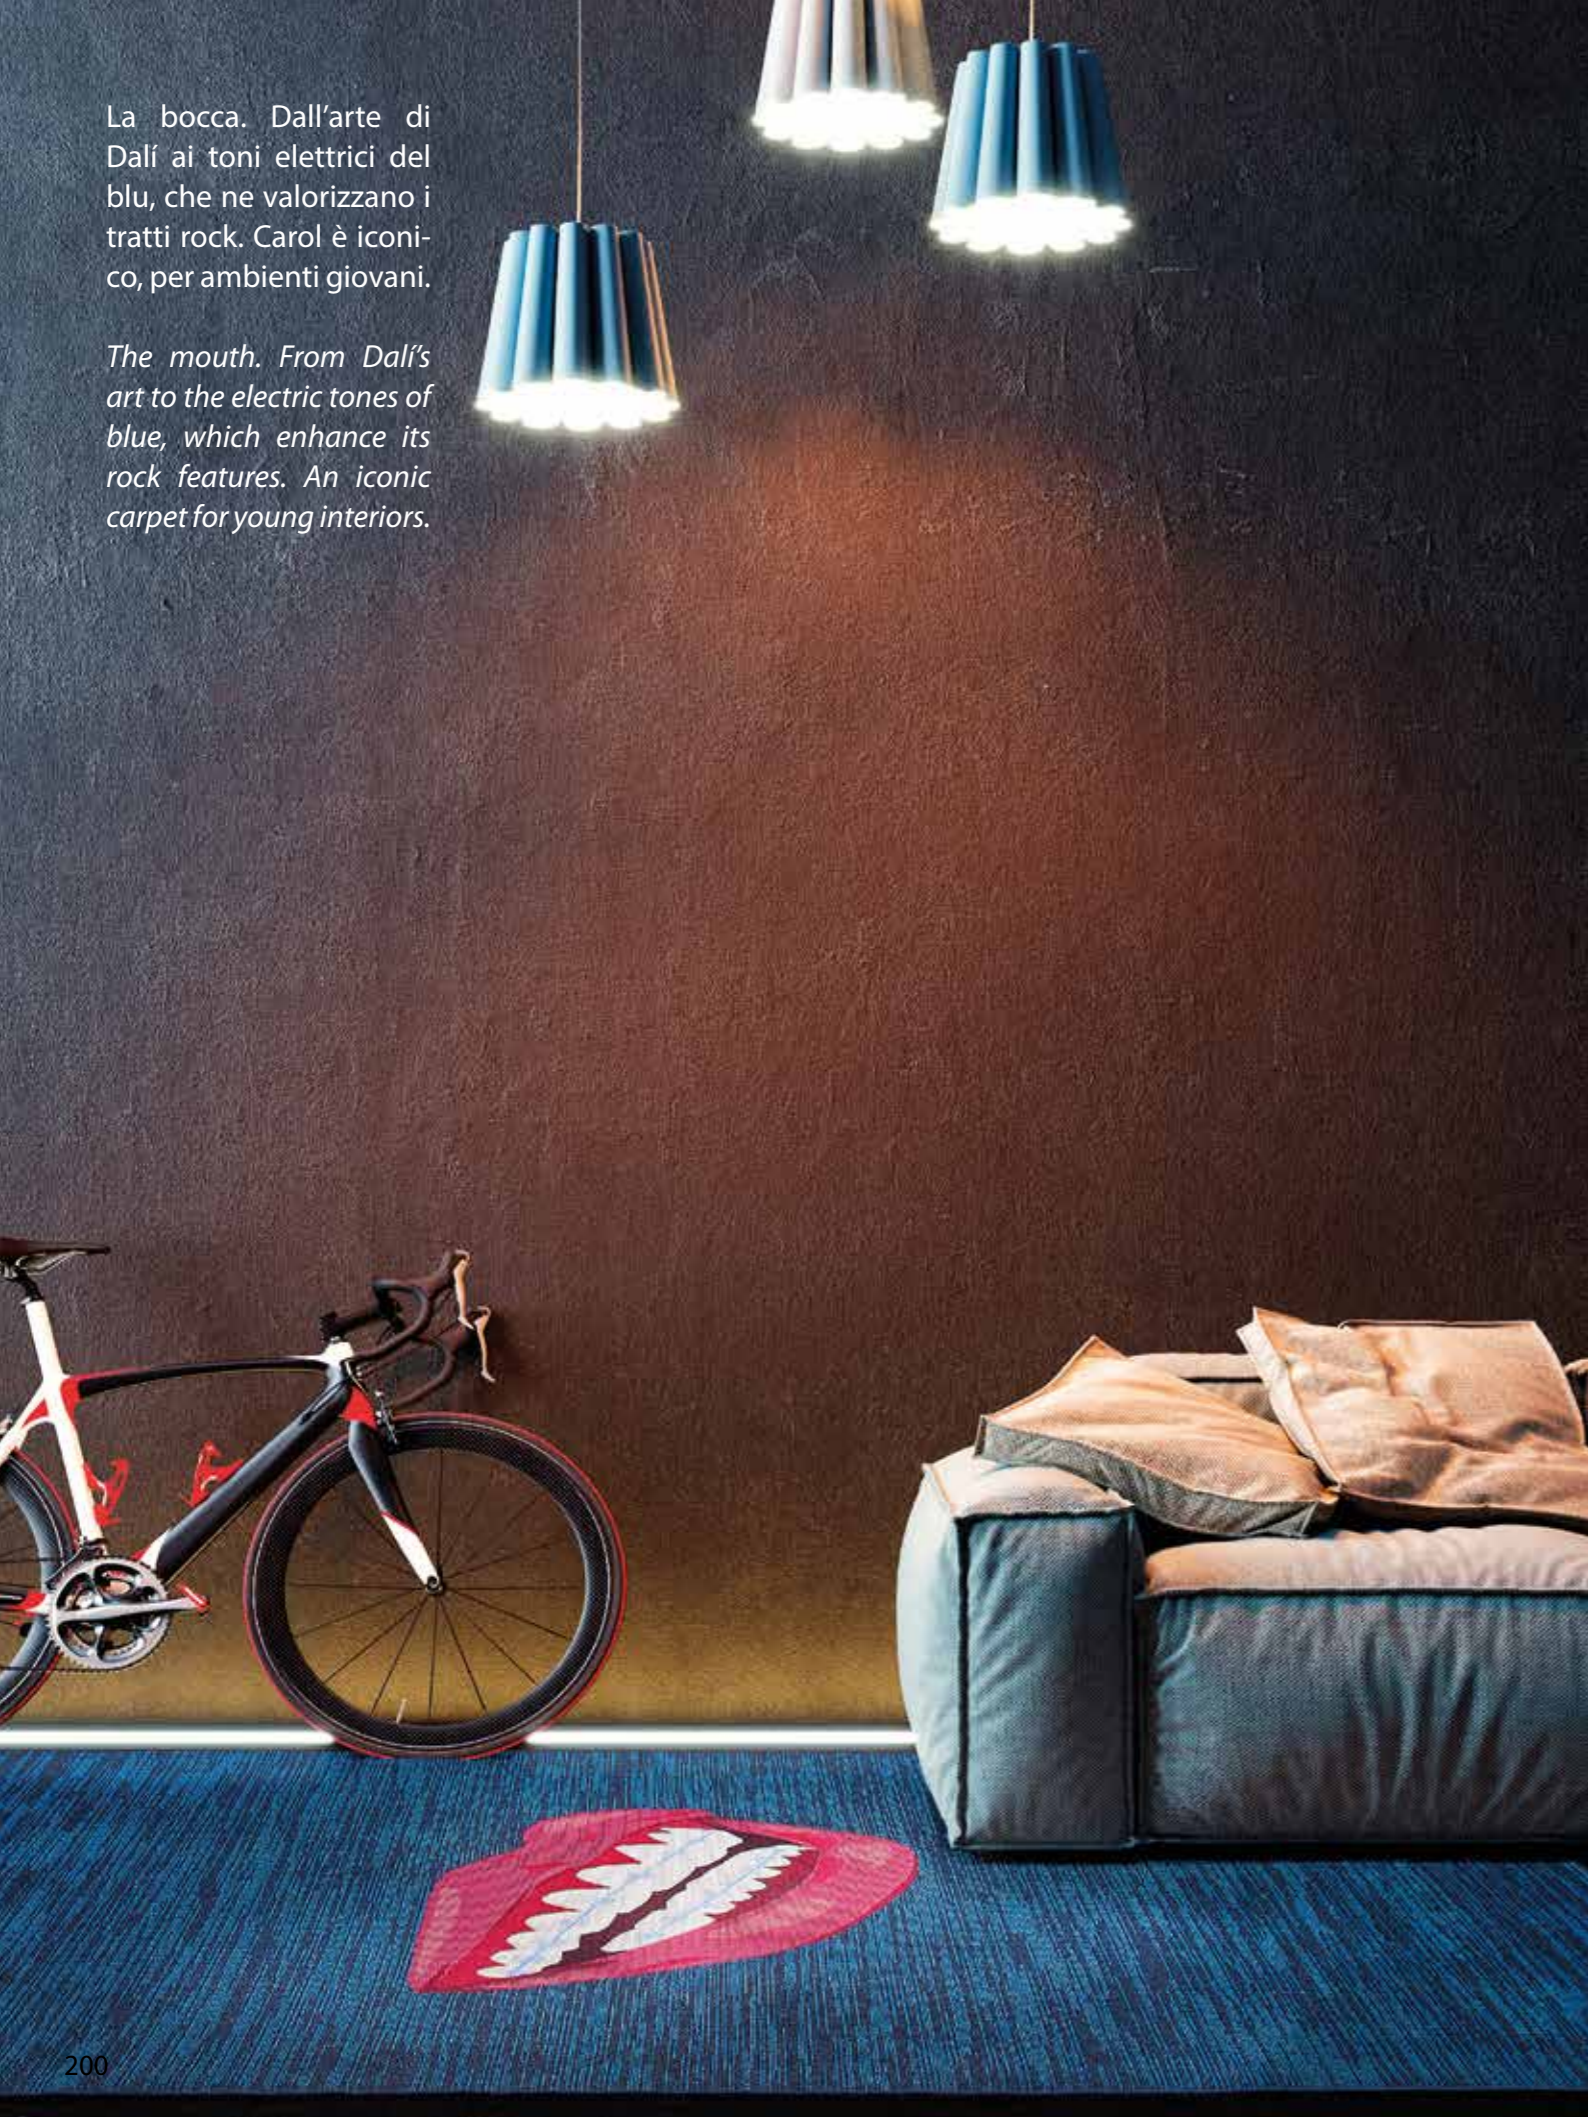

La bocca. Dall'arte di Dalí ai toni elettrici del blu, che ne valorizzano i tratti rock. Carol è iconico, per ambienti giovani.

The mouth. From Dalí's art to the electric tones of blue, which enhance its rock features. An iconic carpet for young interiors.