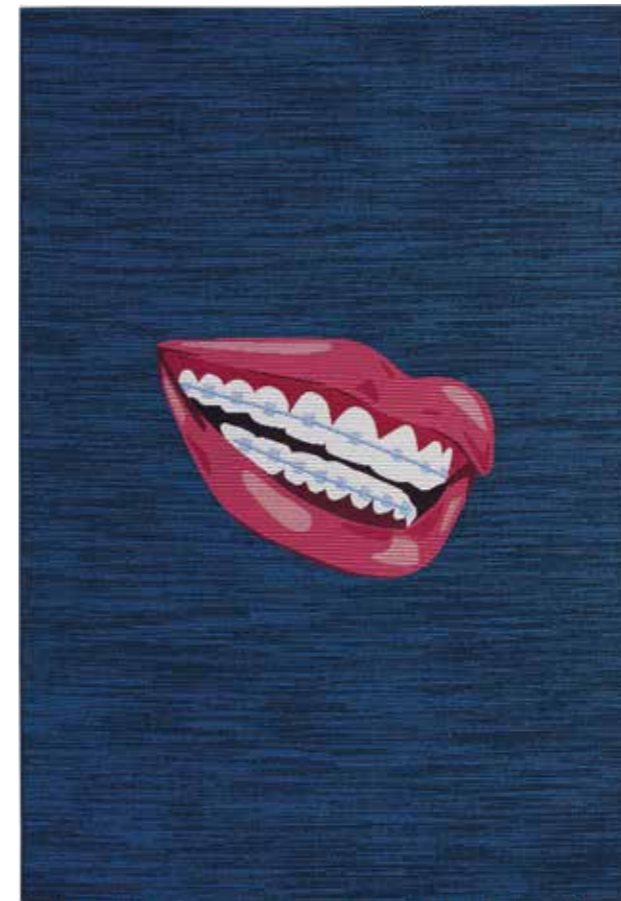

CAROL 122X/Q03