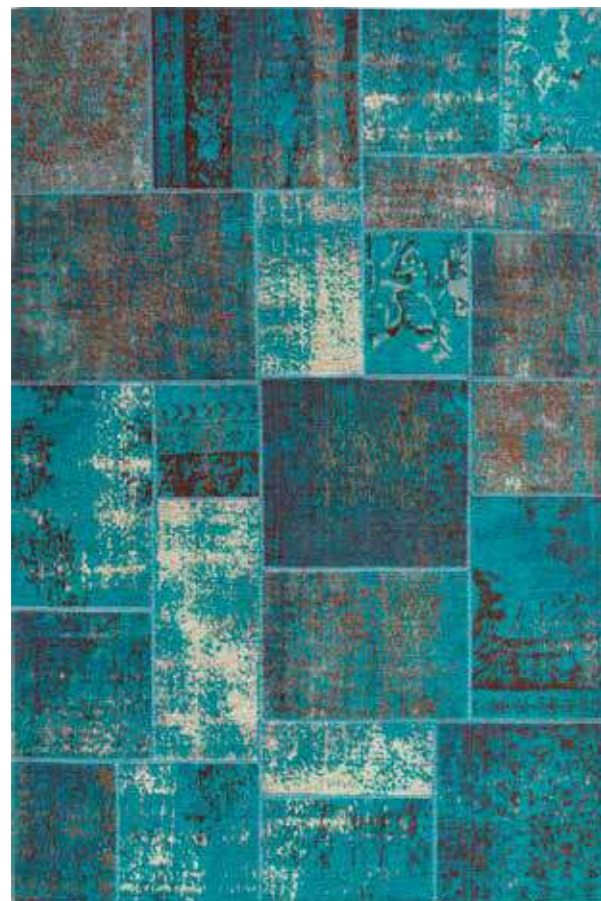

160 x 235 | 200 x 285

TAPPETO TESSUTO SU TELAIO MECCANICO
MACHINE-MADE CARPET

DECO PS 29K

DECO 6X

DECO 229X

DECO RIVA 103X

160 x 235 | 200 x 285

DECO 29B