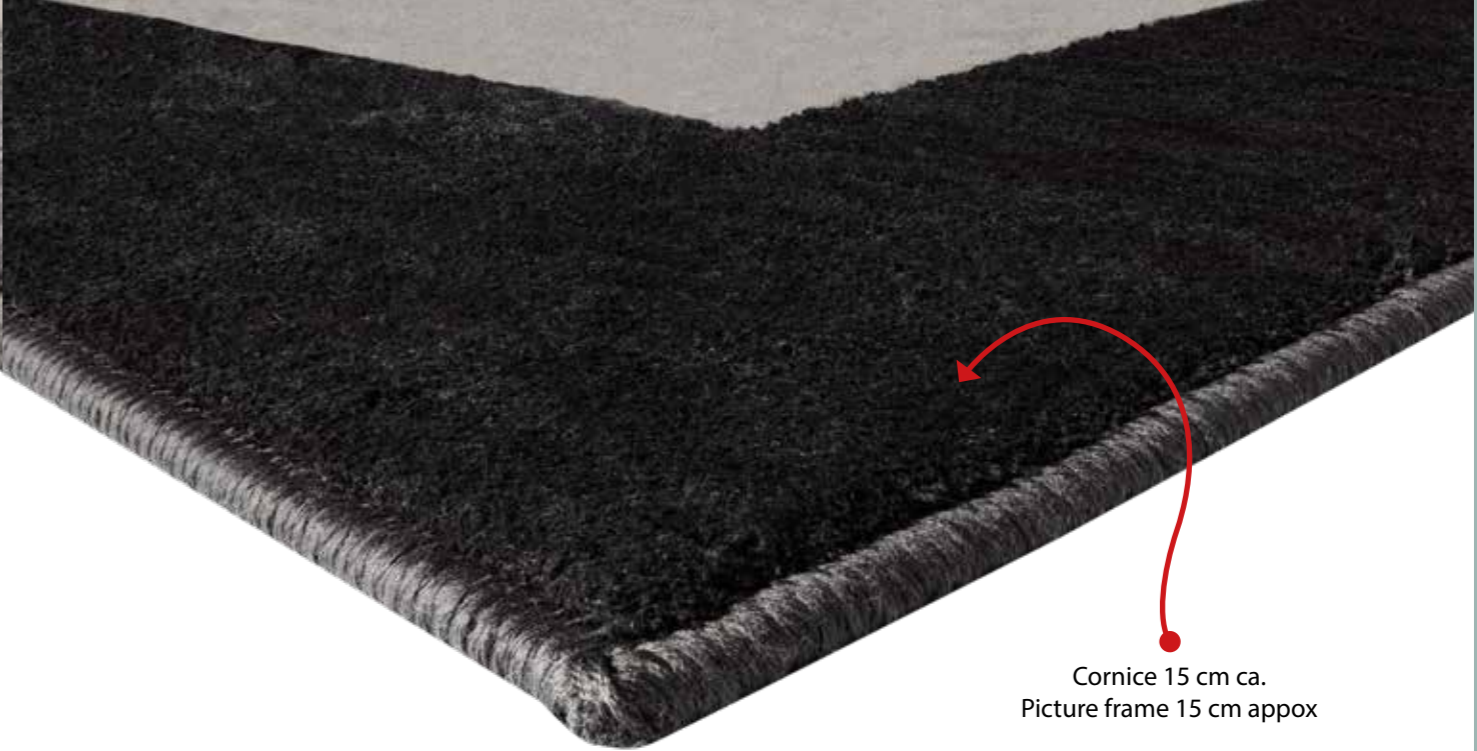

200 x 200

200 x 200

160 x 235 | 200 x 285

160 x 235 | 200 x 285

160 x 235 | 200 x 285

Largo o Stretto? Wide or Normal?

I tappeti con cornice esterna hanno la capacità di rendere più piccola a livello visivo una stanza ampia. Inoltre, grazie alla doppia gradazione di colore, donano eleganza a ogni tipologia di arredo. Scegli il giusto bordo in base alle tue esigenze.

Rugs with external frame are able to make visually smaller a large room. Thanks to the double color gradation, they give elegance to any kind of furniture. Choose the right edge according to your needs.