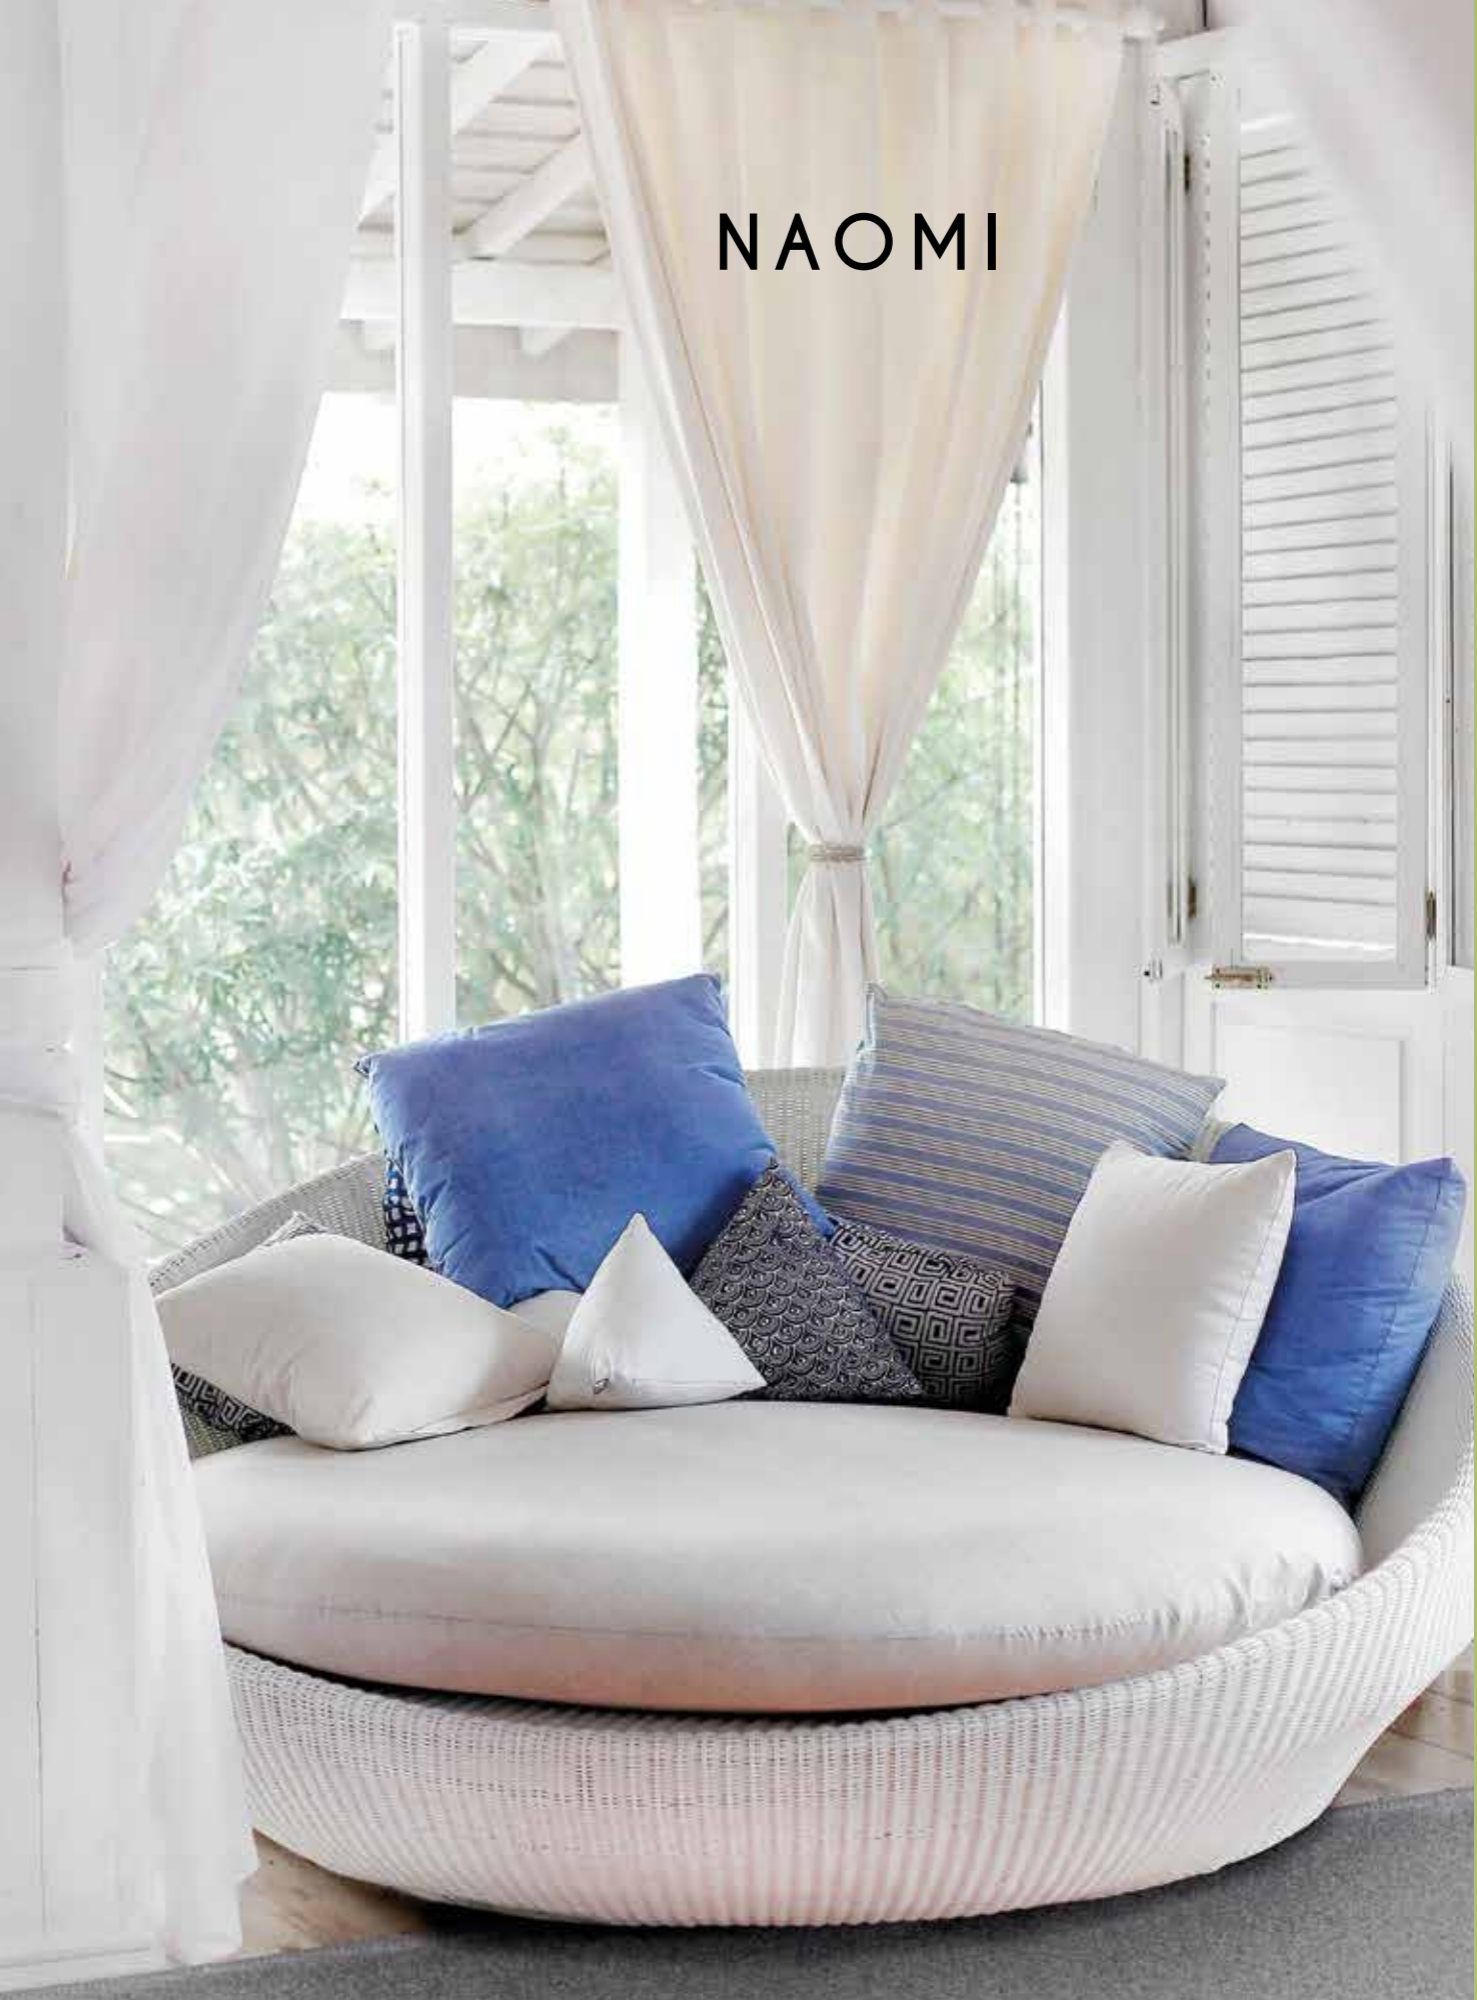

CORDA

CANAPA

MERINO

CENERE

GHIACCIO

PLATINUM

BAMBOO

RUBINO