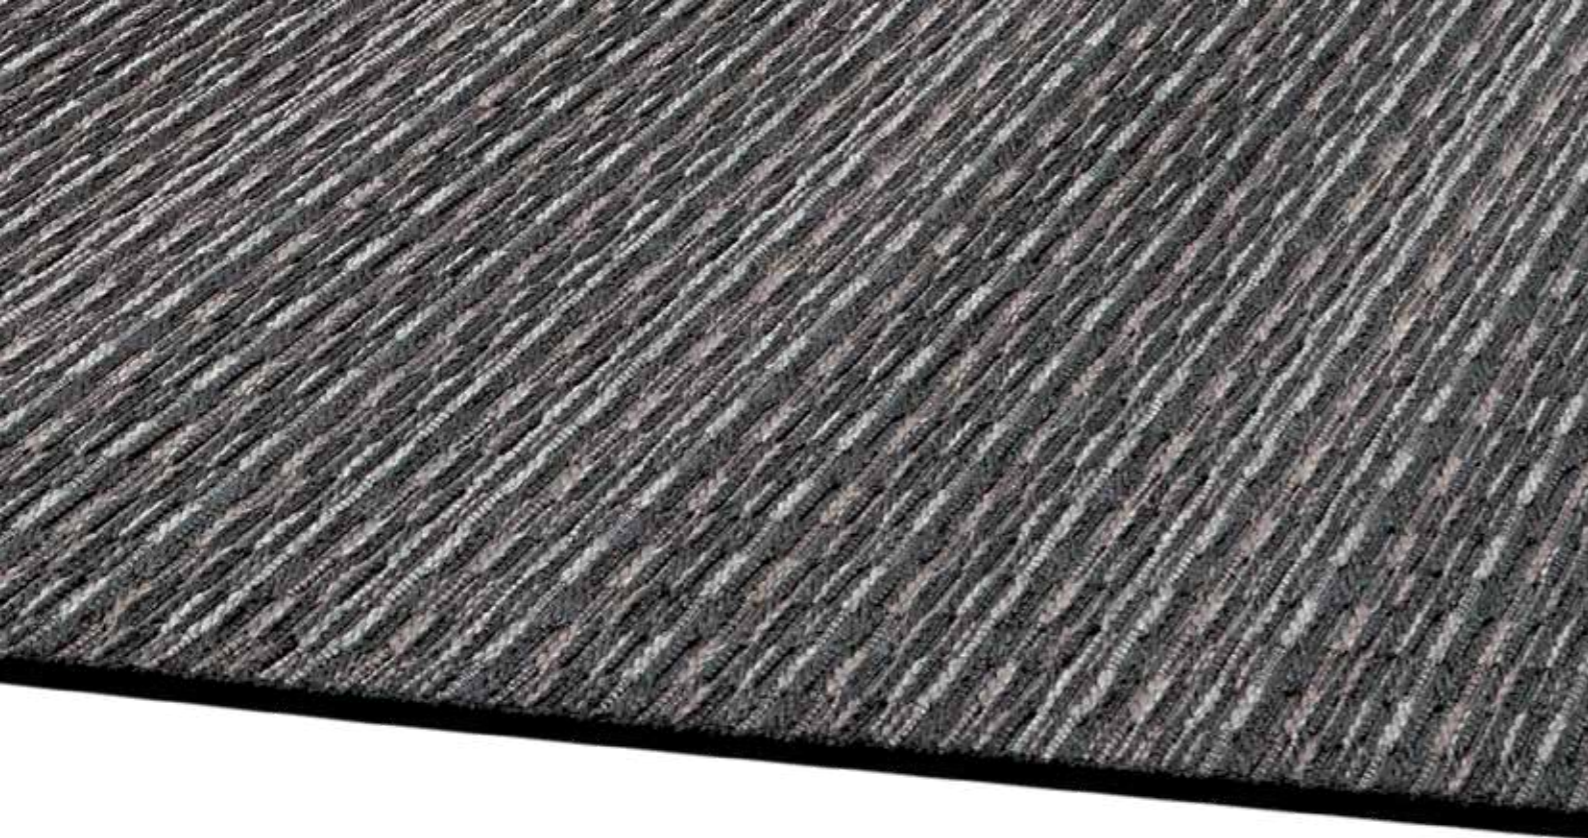

TAPPETO OUTDOOR - INDOOR LAVABILE CON ACQUA
OUTDOOR - INDOOR CARPET WASHABLE IN WATER

BRIGHTON

Polipropilene HEAT-SET 100% Stuoia gr 1400/mq ca.
Polypropylene HEAT-SET 100% Flatweave gr 1400/sq. mt

80 x 150 | 140 x 200 | 160 x 230 | 200 x 290

Ordine minimo 2 pezzi per disegno nella misura 80 x 150
Minimum order quantity 2 pieces for each design in sizes 80 x 150