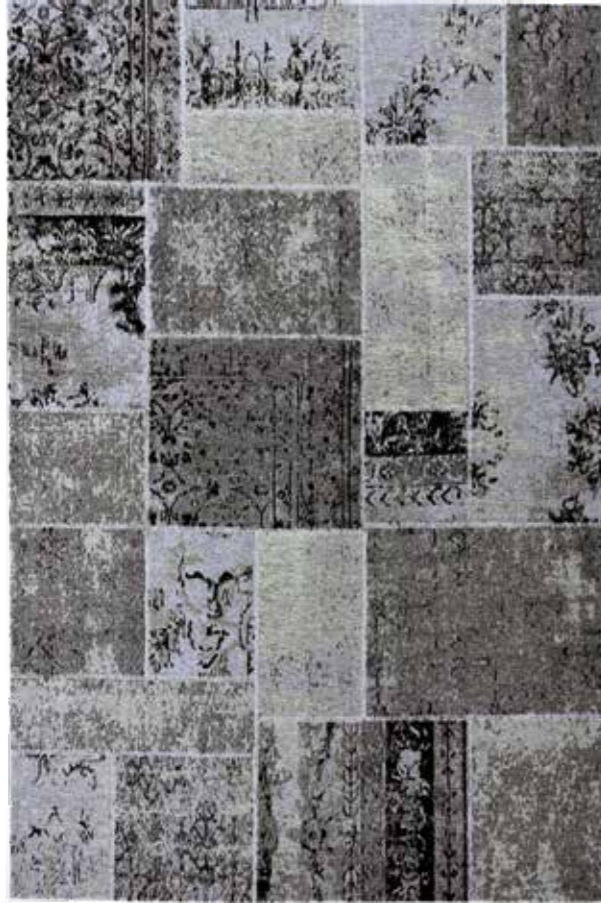

DECO PS 29K

160 x 235 | 200 x 285

DECO 112E