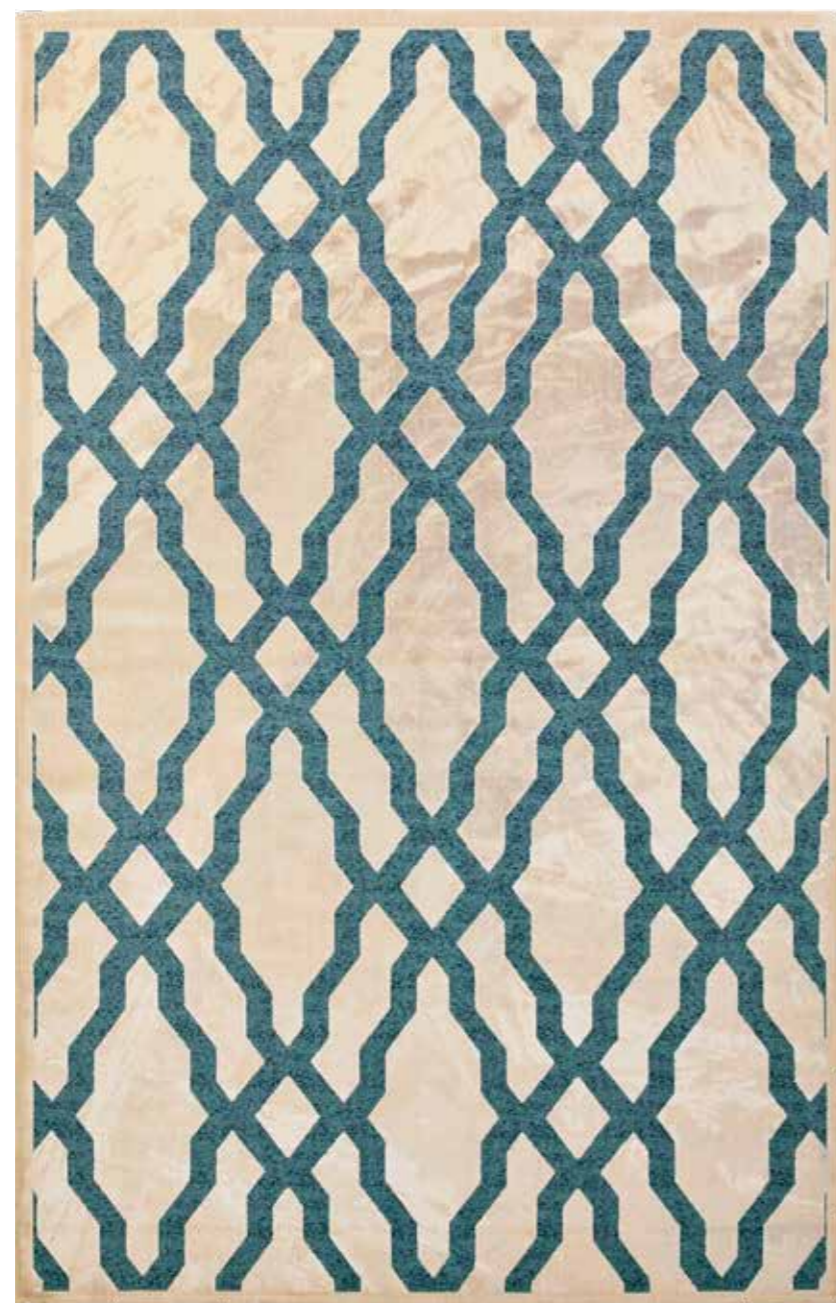

GABRIELLE

160 x 235 | 195 x 280

GABRIELLE 616L/Q41