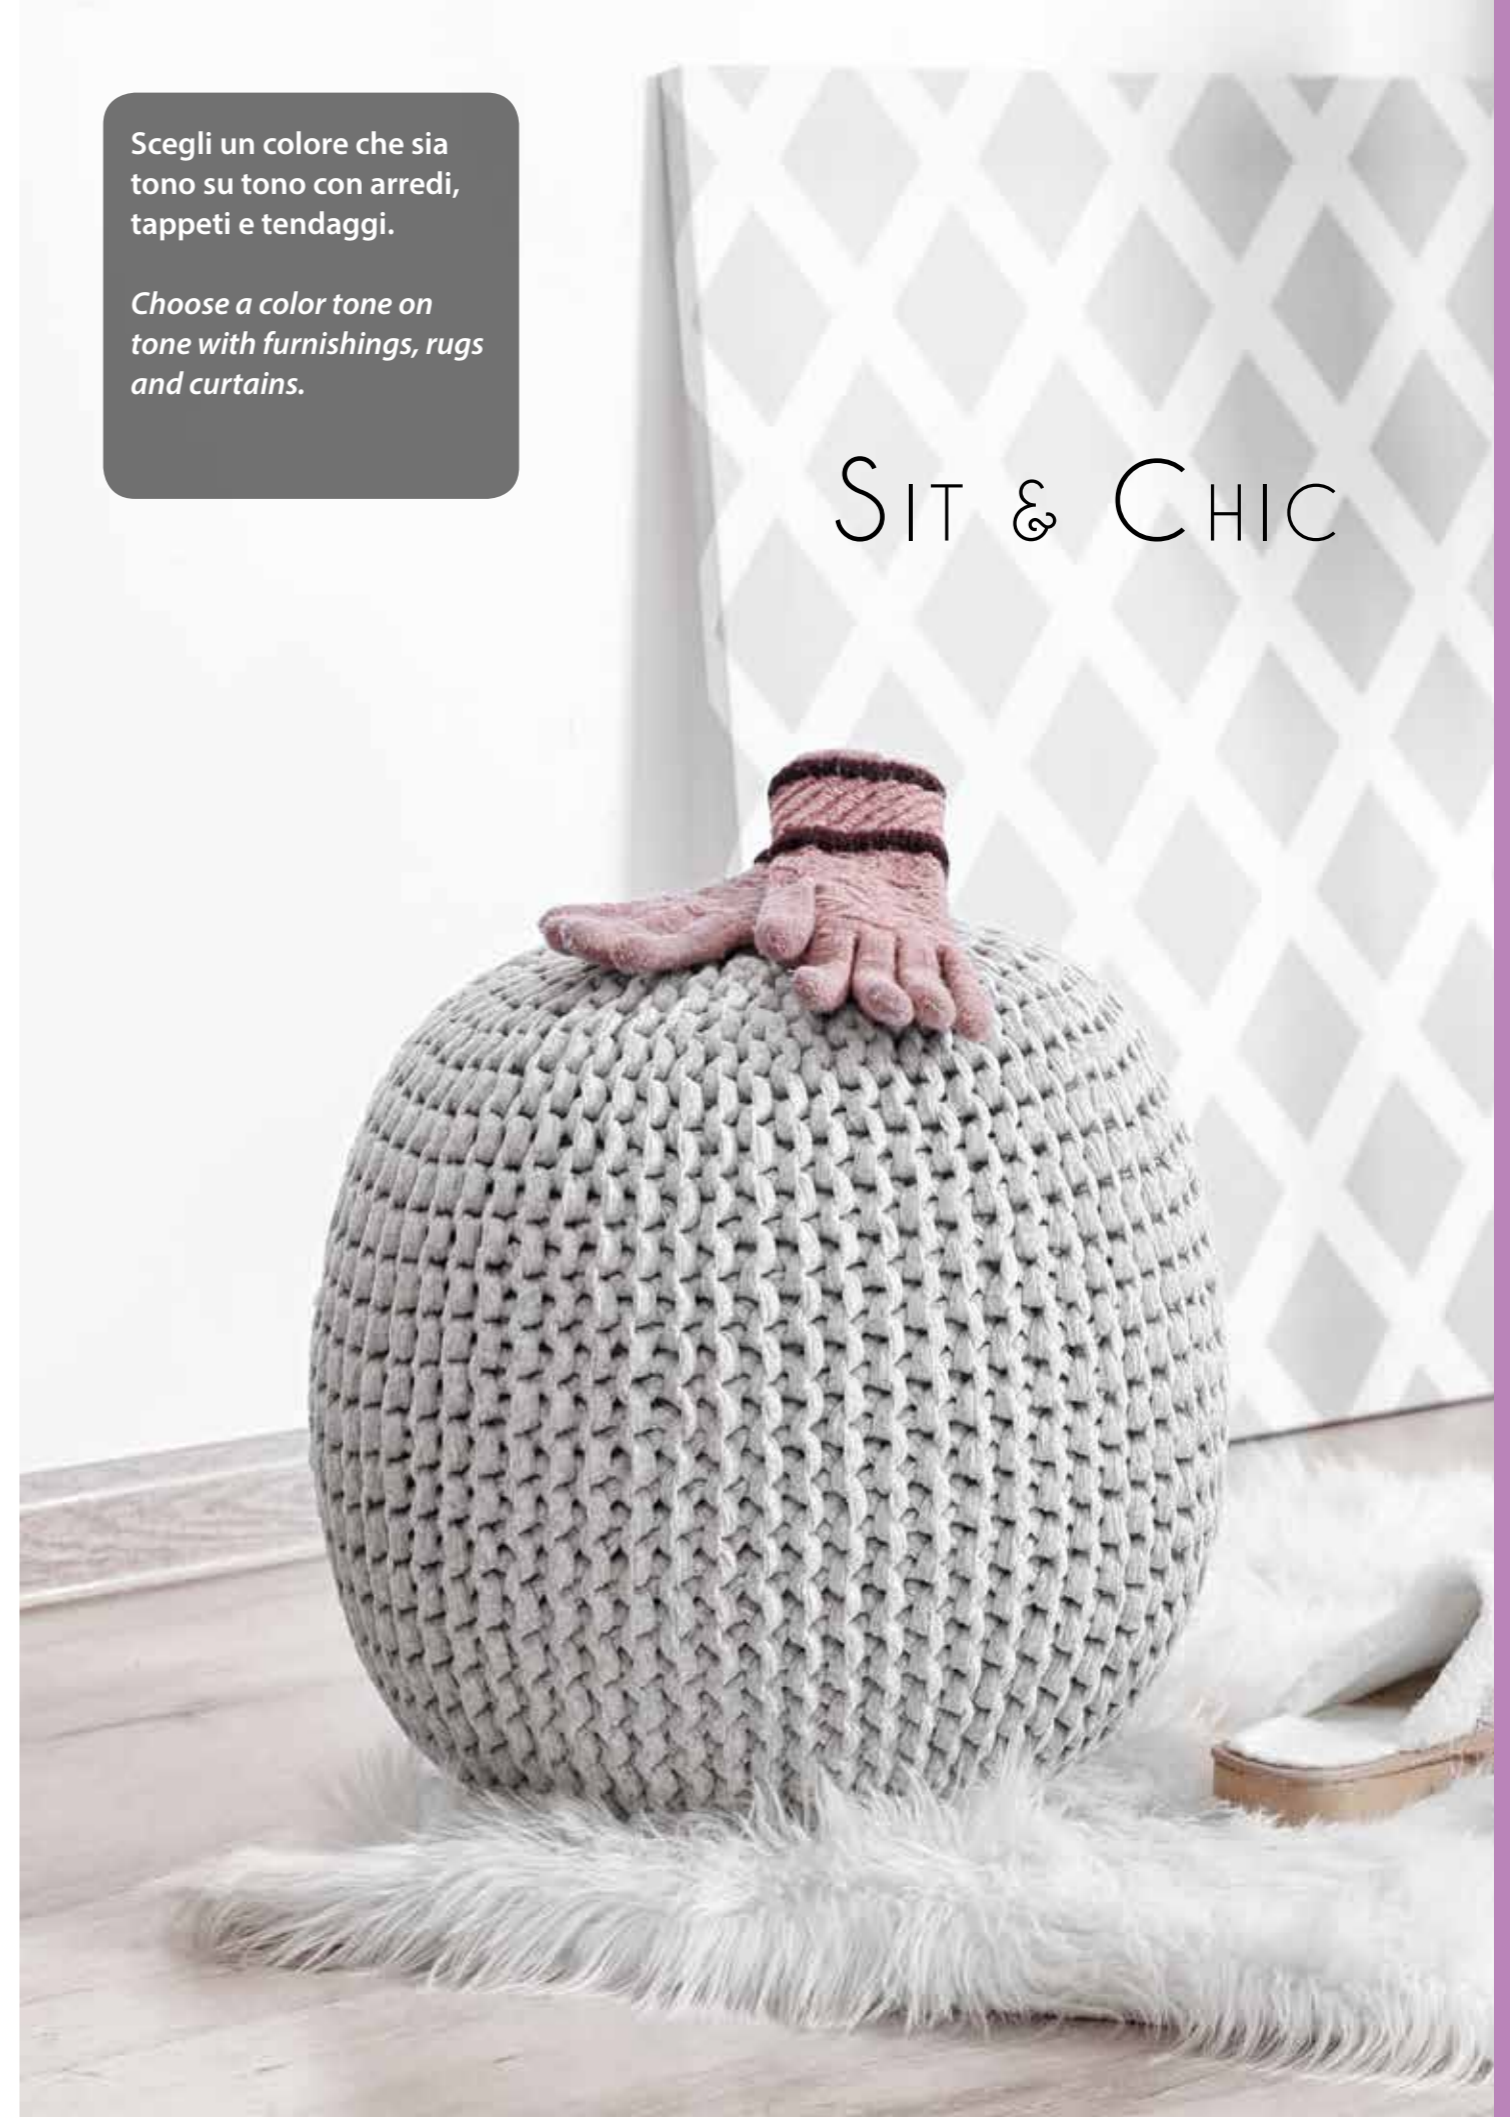

POUF COOL CIPRIA

Scegli un colore che sia
tono su tono con arredi,
tappeti e tendaggi.

*Choose a color tone on
tone with furnishings, rugs
and curtains.*

SIT & CHIC