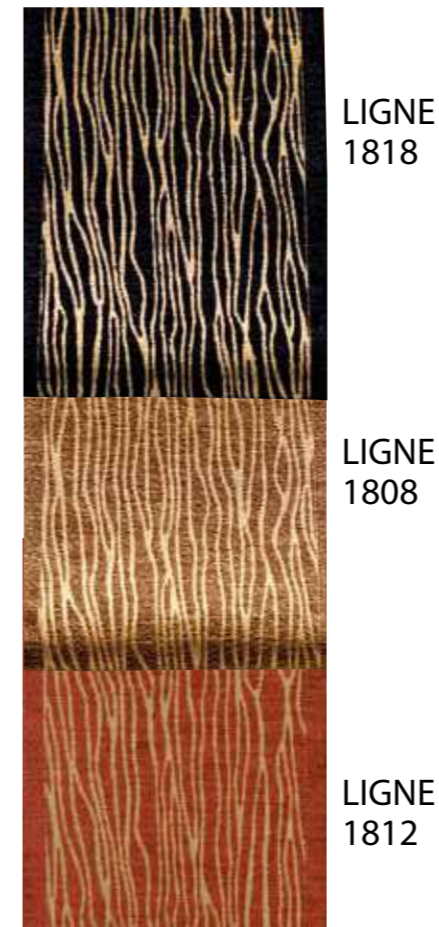

PASSAMANERIA

Ciniglia 100%
Larghezza nastro 160/170 mm
Bordo finito a 120 mm ca.
Chenille 100%
Tape width 160/170 mm
Finished border width 120 mm approx.