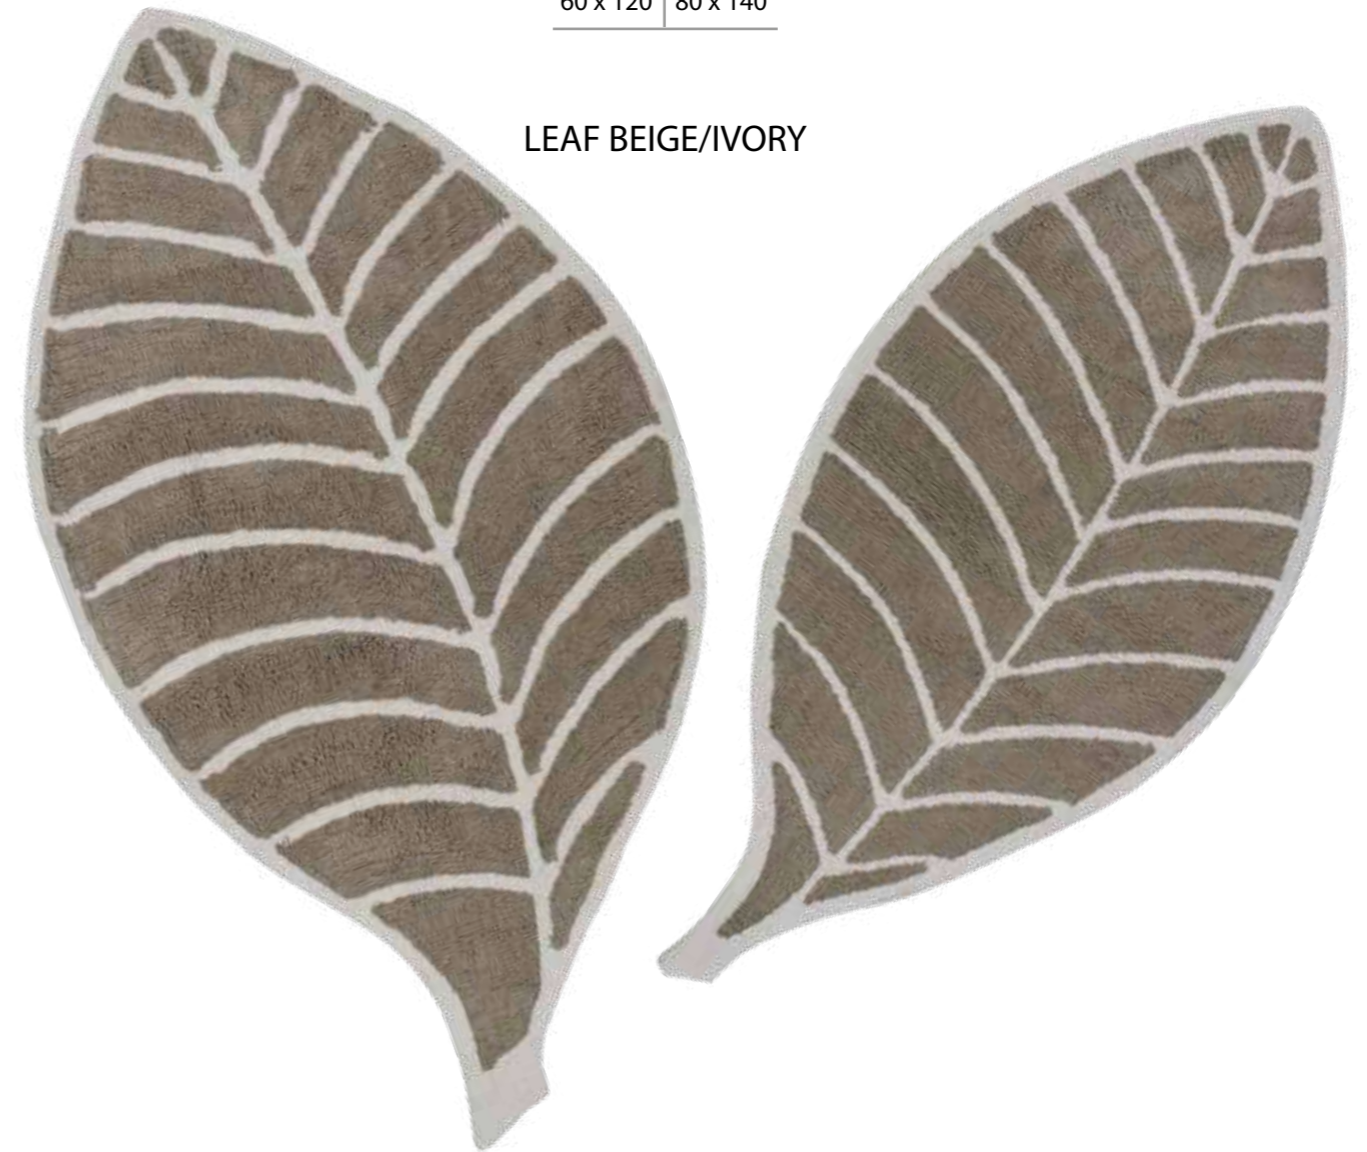

LEAF

Cotone 100% Altezza felpa 10 - 13 mm gr 1100/mq ca.
Cotton 100% Pile height 10 - 13 mm gr 1100/sq. mt

60 x 120 | 80 x 140

LEAF BEIGE/IVORY