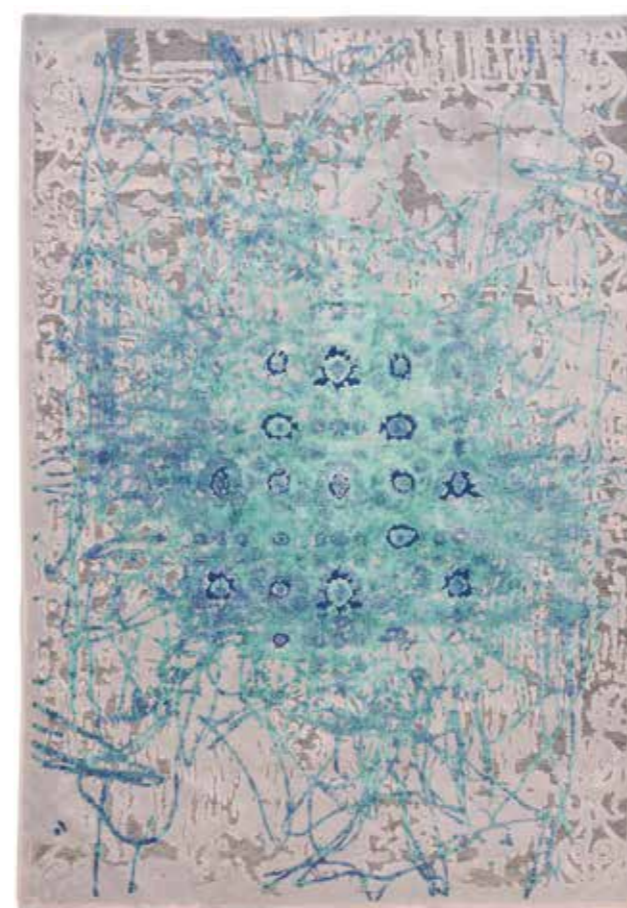

ANTIGUA

Posto al centro della stanza, un tappeto di medie dimensioni crea un collegamento tra gli arredi.

In the middle of the room, a medium-sized rug makes a connection between furnishings.

ANTIGUA

Viscosa 50% PP 50% Altezza felpa 4 mm gr 1300/mq ca.
 Viscose 50% PP 50% Pile height 4 mm gr 1300/sq. mt

160 x 235 | 195 x 280

TAPPETO TESSUTO SU TELAIO MECCANICO
 MACHINE-MADE CARPET

ANTIGUA PS 620E/Q26

ANTIGUA 293Y/Q26

ANTIGUA 227Q/Q26

ANTIGUA 201Y/Q26

DECO

EASY&MODERN