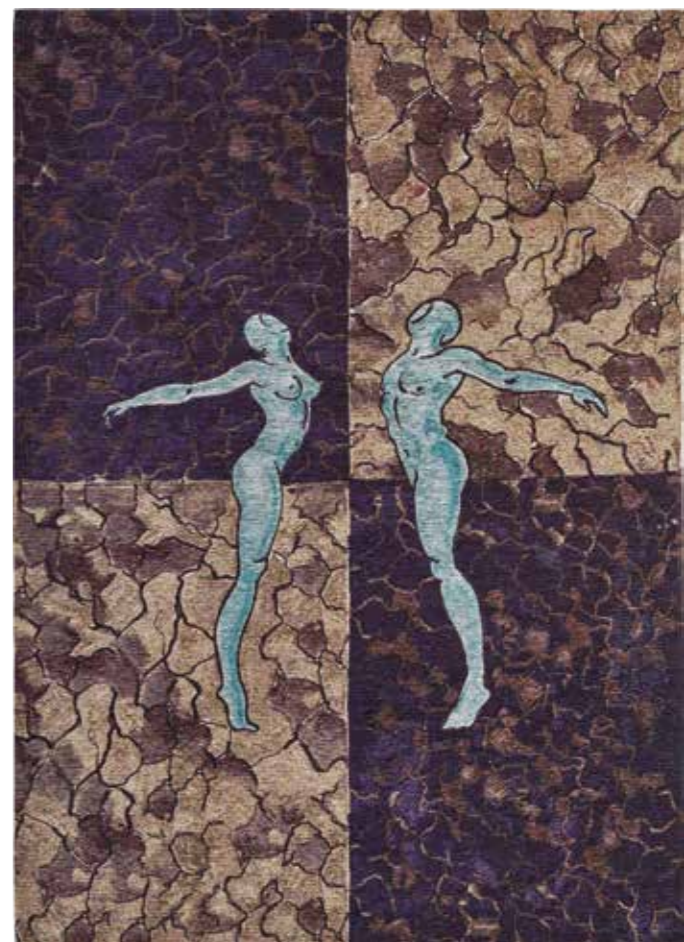

DECO RIVA 99X/Q01

160 ROUND | 160 x 235 | 200 x 285

DECO

Il pattern cattura
l'attenzione

*Eyecatching
pattern*

DECO 52R/Q01

THE STYLE IS GIPSY

Gli abiti lunghi e leggeri proposti dalle passerelle ispirano i tappeti Deco. Un richiamo al mondo nomade per pattern gitani dai colori caldi che guardano al deserto, agli elementi della natura, alla musica Manouche. Abbinali a mobili in legno scuro o naturale.