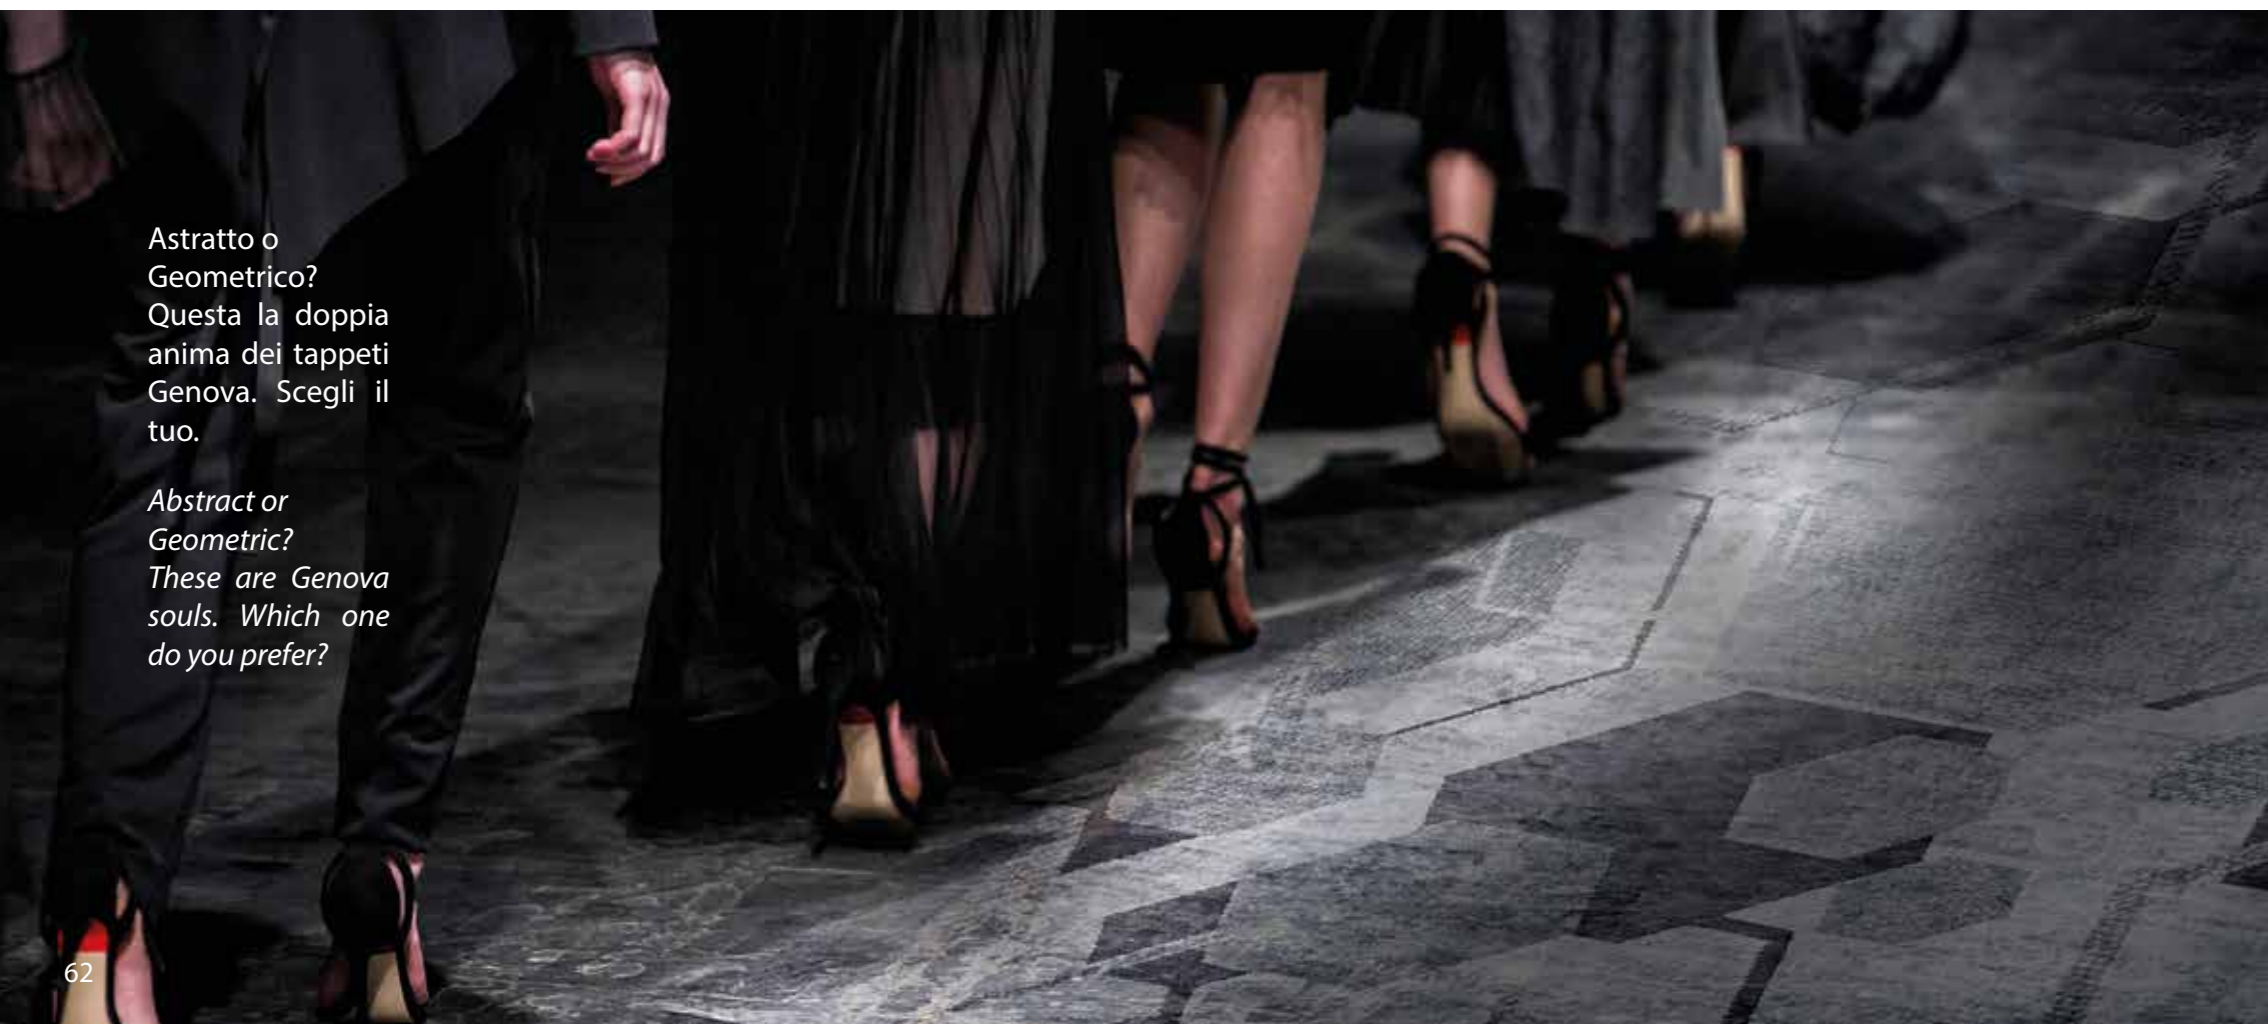

GENOVA 38036/6565/90

GENOVA 38036/6535/90

135 x 195 | 160 x 230 | 200 x 290

GENOVA 38492/6999/50

GENOVA 38503/5959/91

Astratto o Geometrico? Questa la doppia anima dei tappeti Genova. Scegli il tuo.

Abstract or Geometric? These are Genova souls. Which one do you prefer?