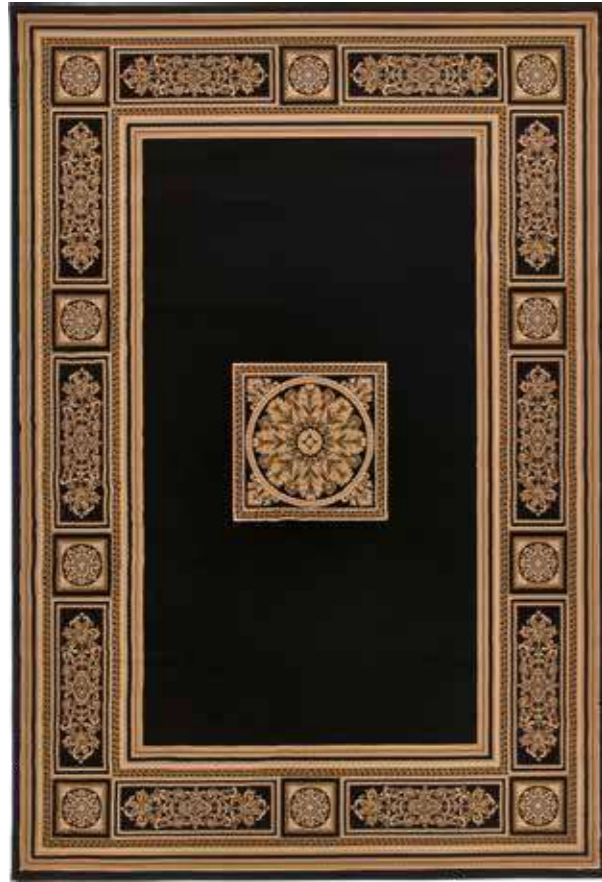

ANTARES 57801/3233