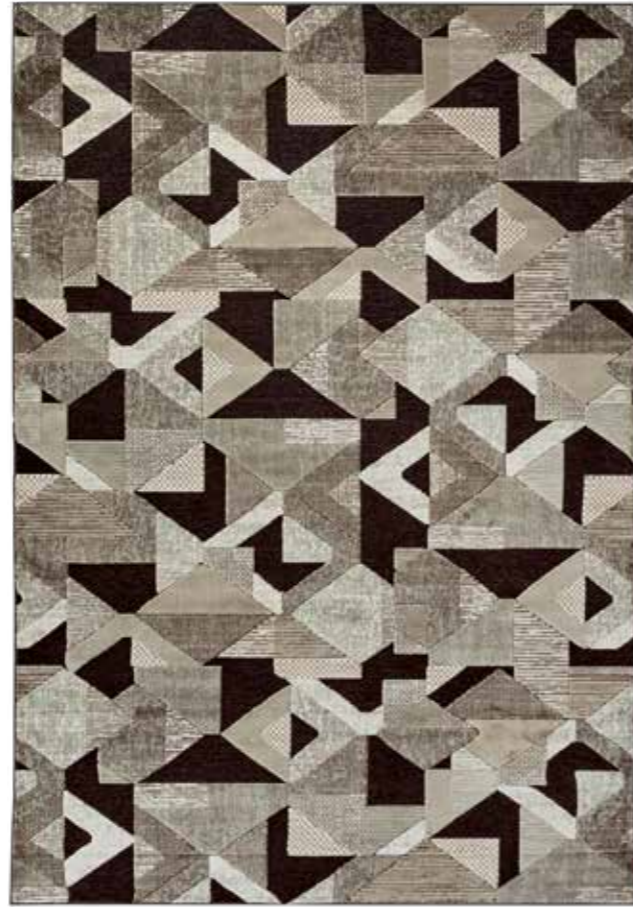

GENOVA 38162/3535/30