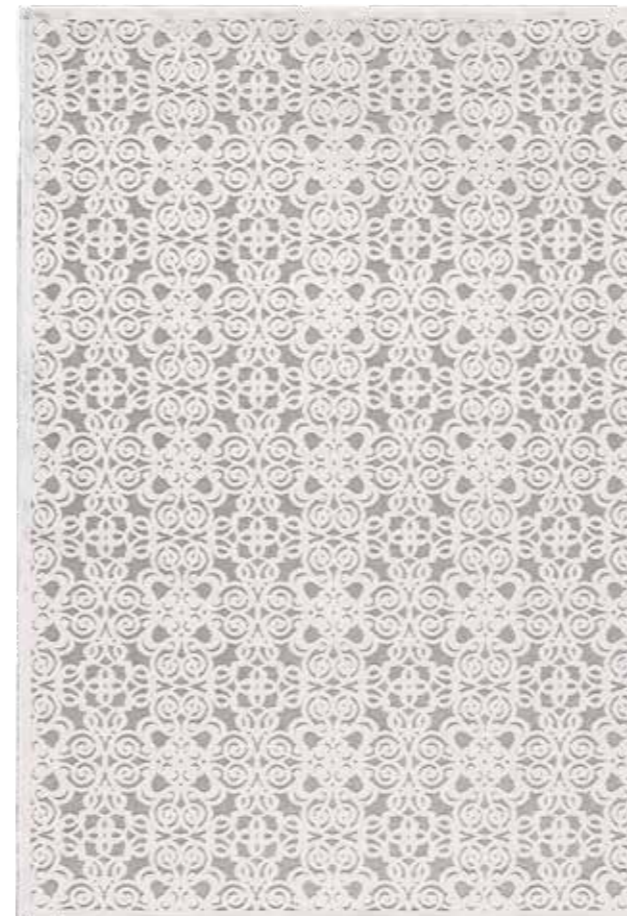

GENOVA

GENOVA 38054/6565/90

65 x 110 | 135 x 195 | 160 x 230 | 200 x 290

Lace is back

Il pattern pizzo veste il tuo tappeto.

GENOVA

Viscosa 80% Fibra acrilica 20% Altezza felpa 5 mm gr 1850/mq ca.
 Viscose 80% Acrylic fiber 20% Pile height 5 mm gr 1850/sq. mt