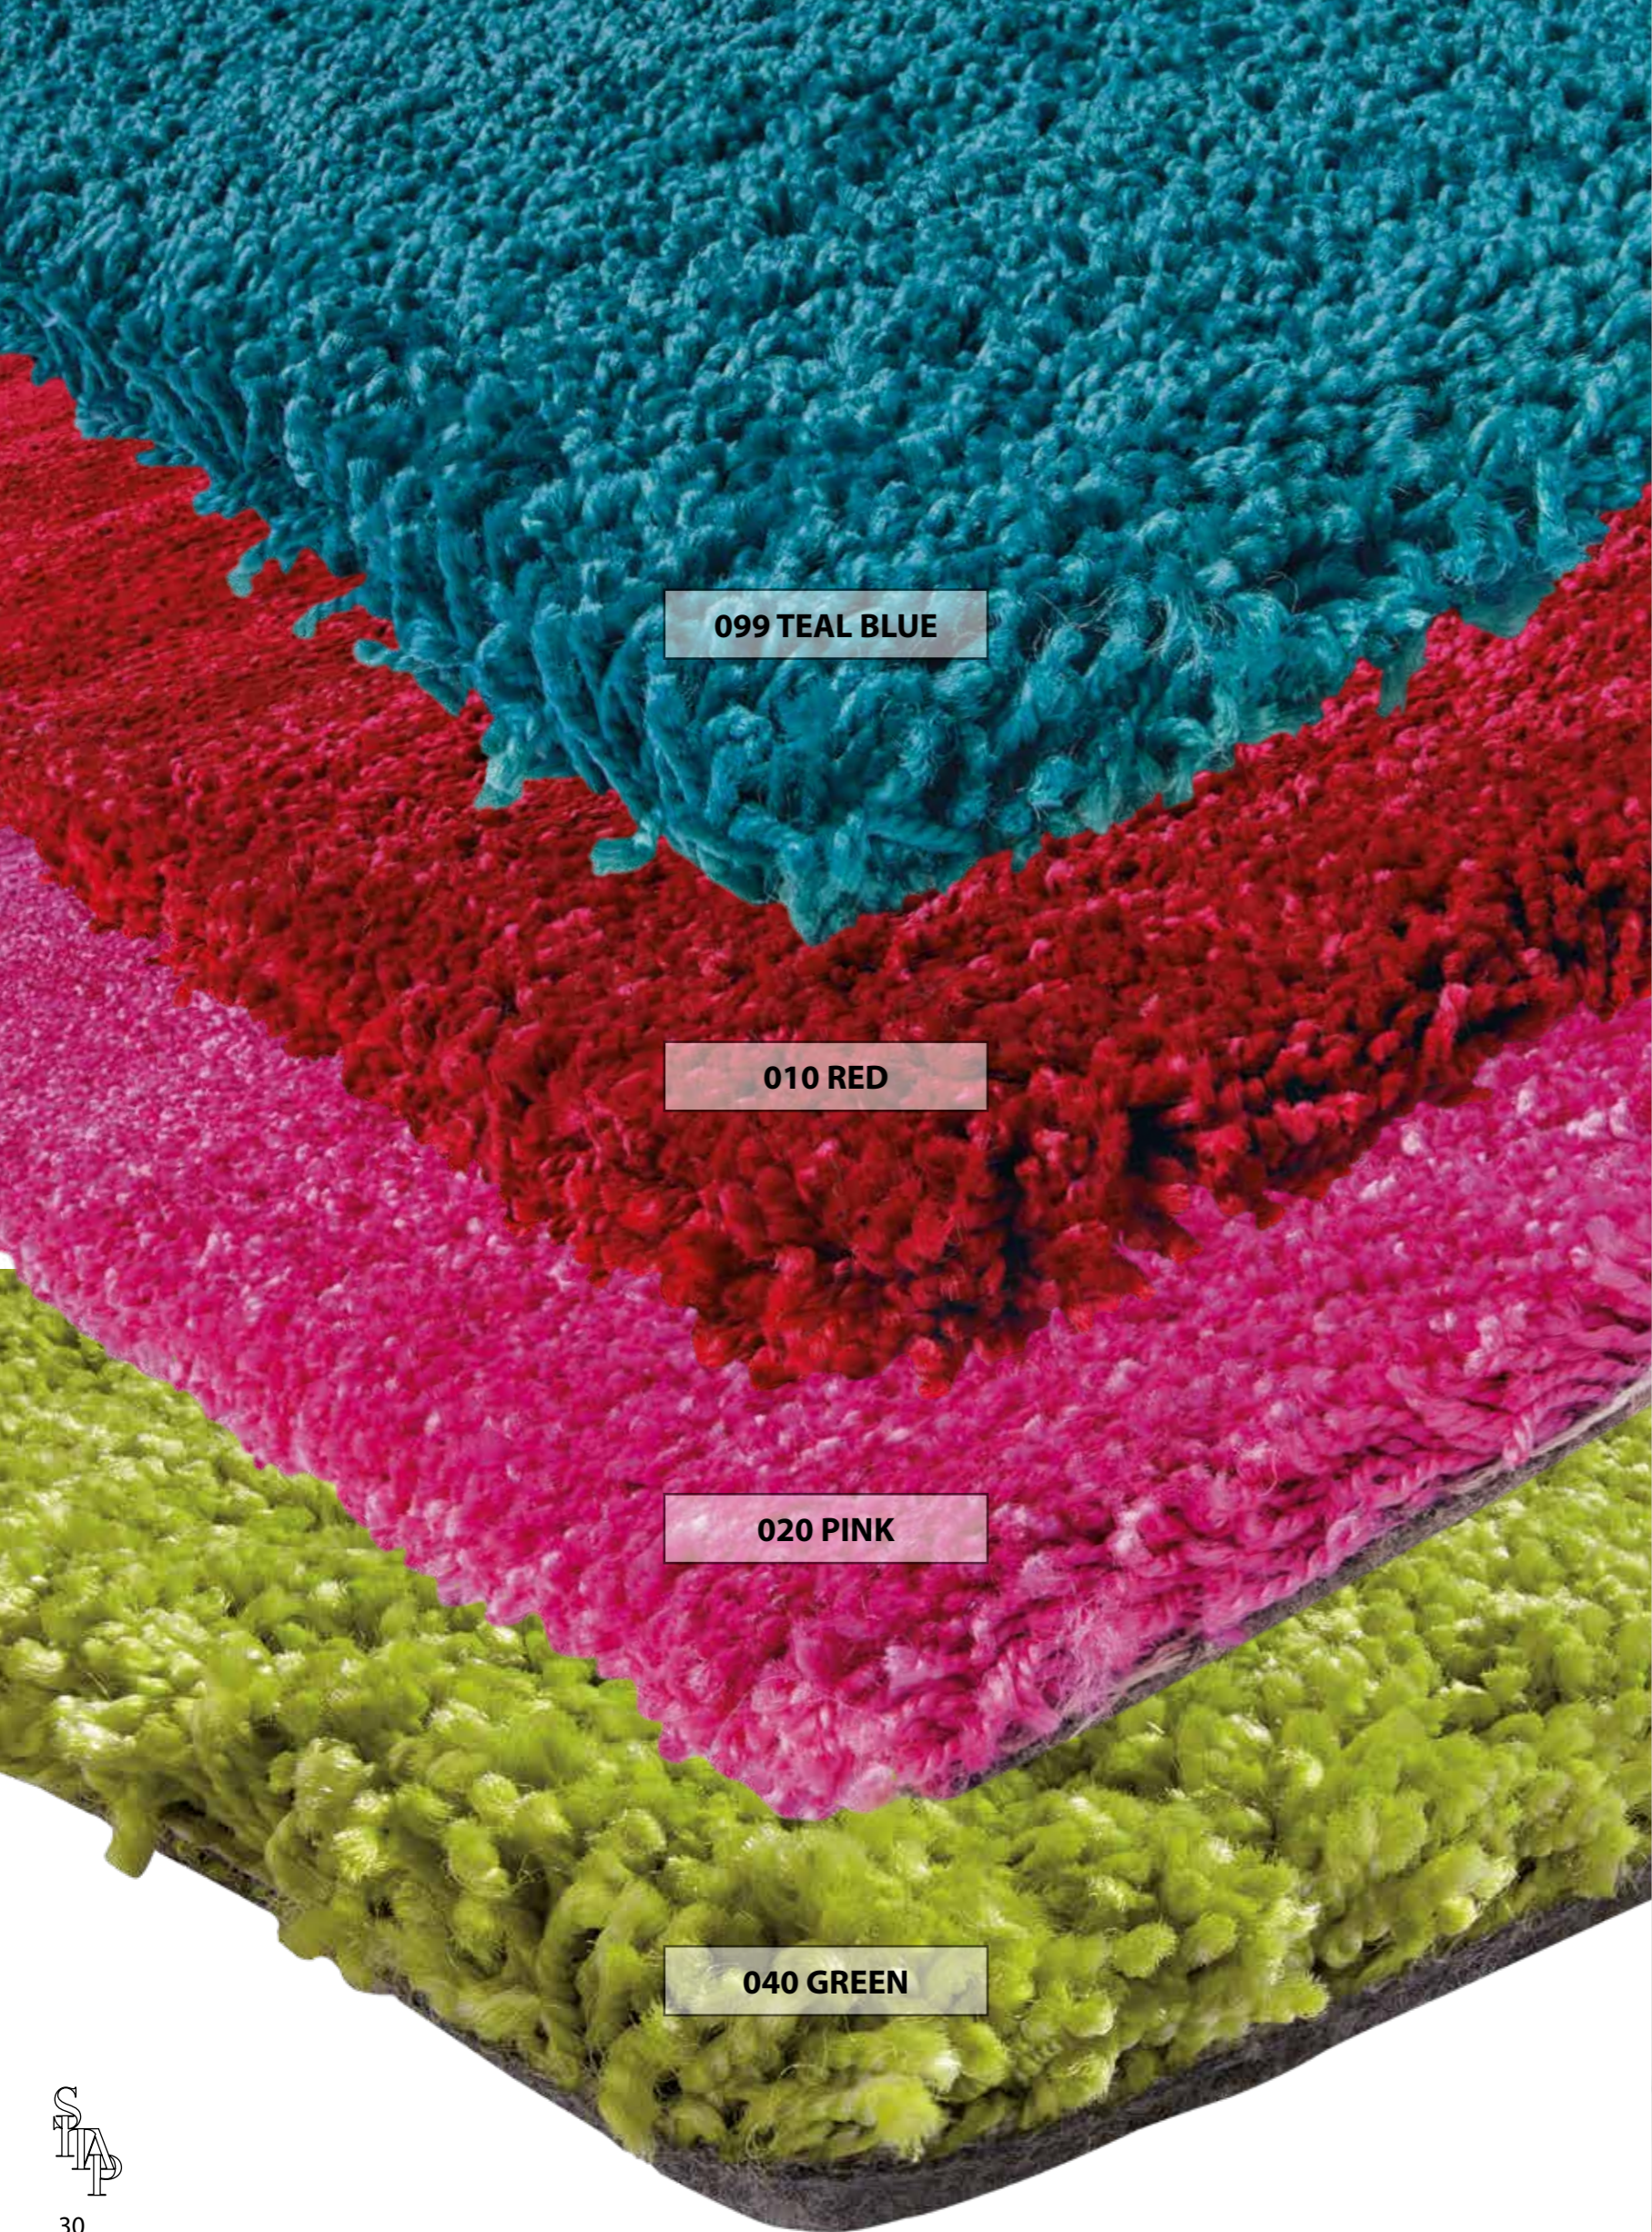

099 TEAL BLUE

010 RED

020 PINK

040 GREEN