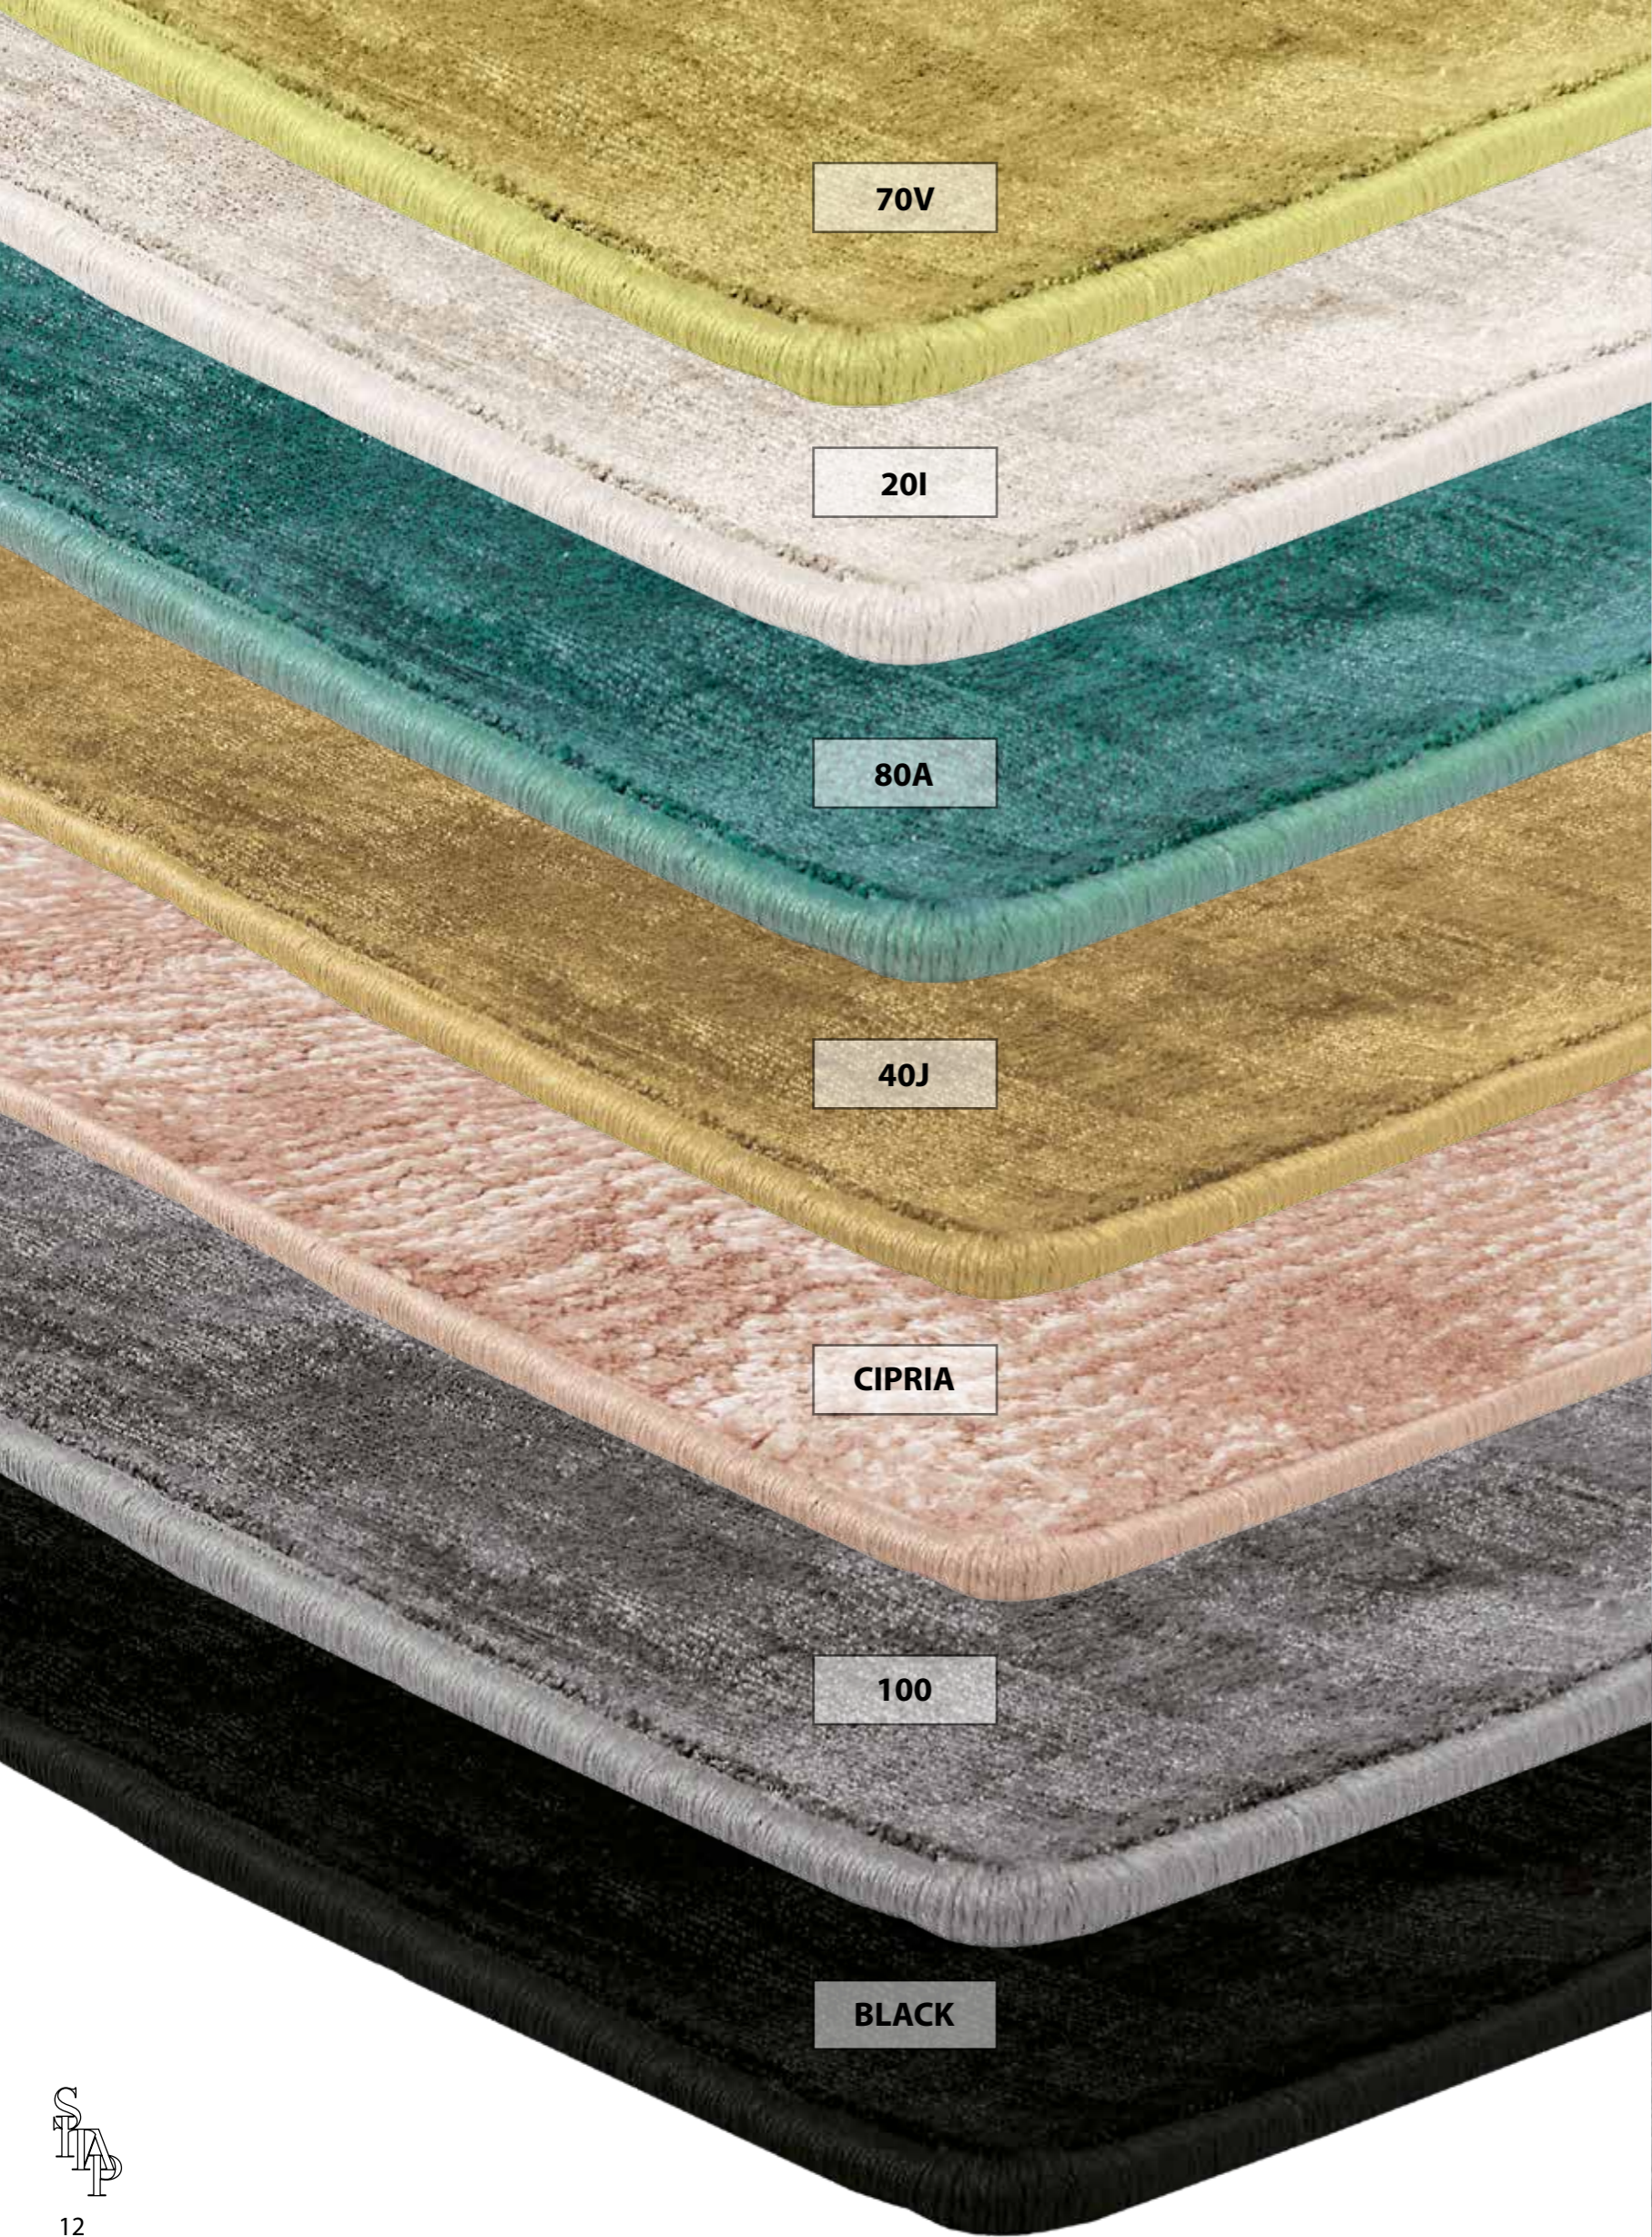

FAIR

PLATINUM

TROPICAL GREEN