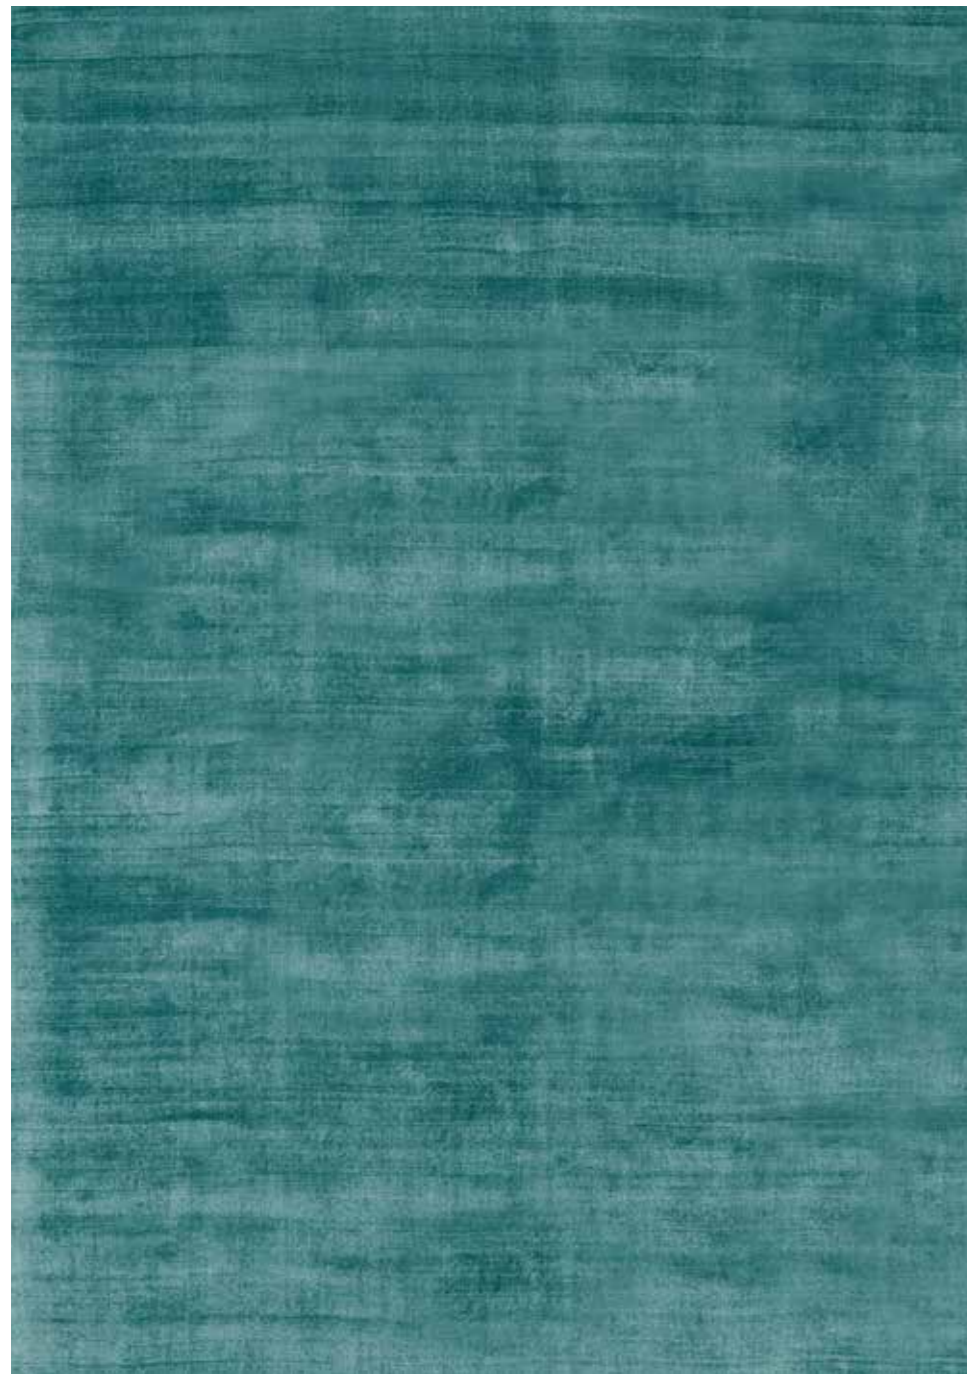

TRENDY LOOK

Texture dal prezioso effetto vintage per Trendy Look. Tappeto tessuto a mano secondo tradizione, vanta un animo retrò e una linea moderna. Morbido al tatto e finemente lucente, sa abbinarsi al meglio ad arredi ricercati e ad ambienti minimal dall'indole moderna.
È normale la formazione di lanugine superficiale, dovuta al naturale spoglio della felpa. Puoi eliminare le fibre in eccesso passando l'aspirapolvere.

Tappeto tessuto a mano effetto vintage Viscosa 100%
Altezza fibra 4/4,5 mm - gr 3600/mq ca. - Altezza rotolo 300 cm

Precious vintage effect texture for Trendy Look. Traditional handwoven carpet, it boasts a retro soul and a modern line. Soft to the touch and finely shining, it is the perfect match for refined furnishings and minimal environments with a modern nature.
It is normal for fluff to appear on the surface of the rug owing to the natural shedding of pile. These excess fibers can be progressively eliminated by regular vacuum cleaning.

Hand woven carpet with vintage effect Viscose 100%
Pile height 4/4,5 mm - gr 3600/sq. mt - Roll height 300 cm

- ✓ Bordatura con surgitto
- ✓ Lavaggio professionale
- ✓ A prova di famiglia
- ✓ Pet friendly
- ✓ Contract

- ✓ Machine-made overlocking
- ✓ Dry clean only
- ✓ Family life proof
- ✓ Pet friendly
- ✓ Contract