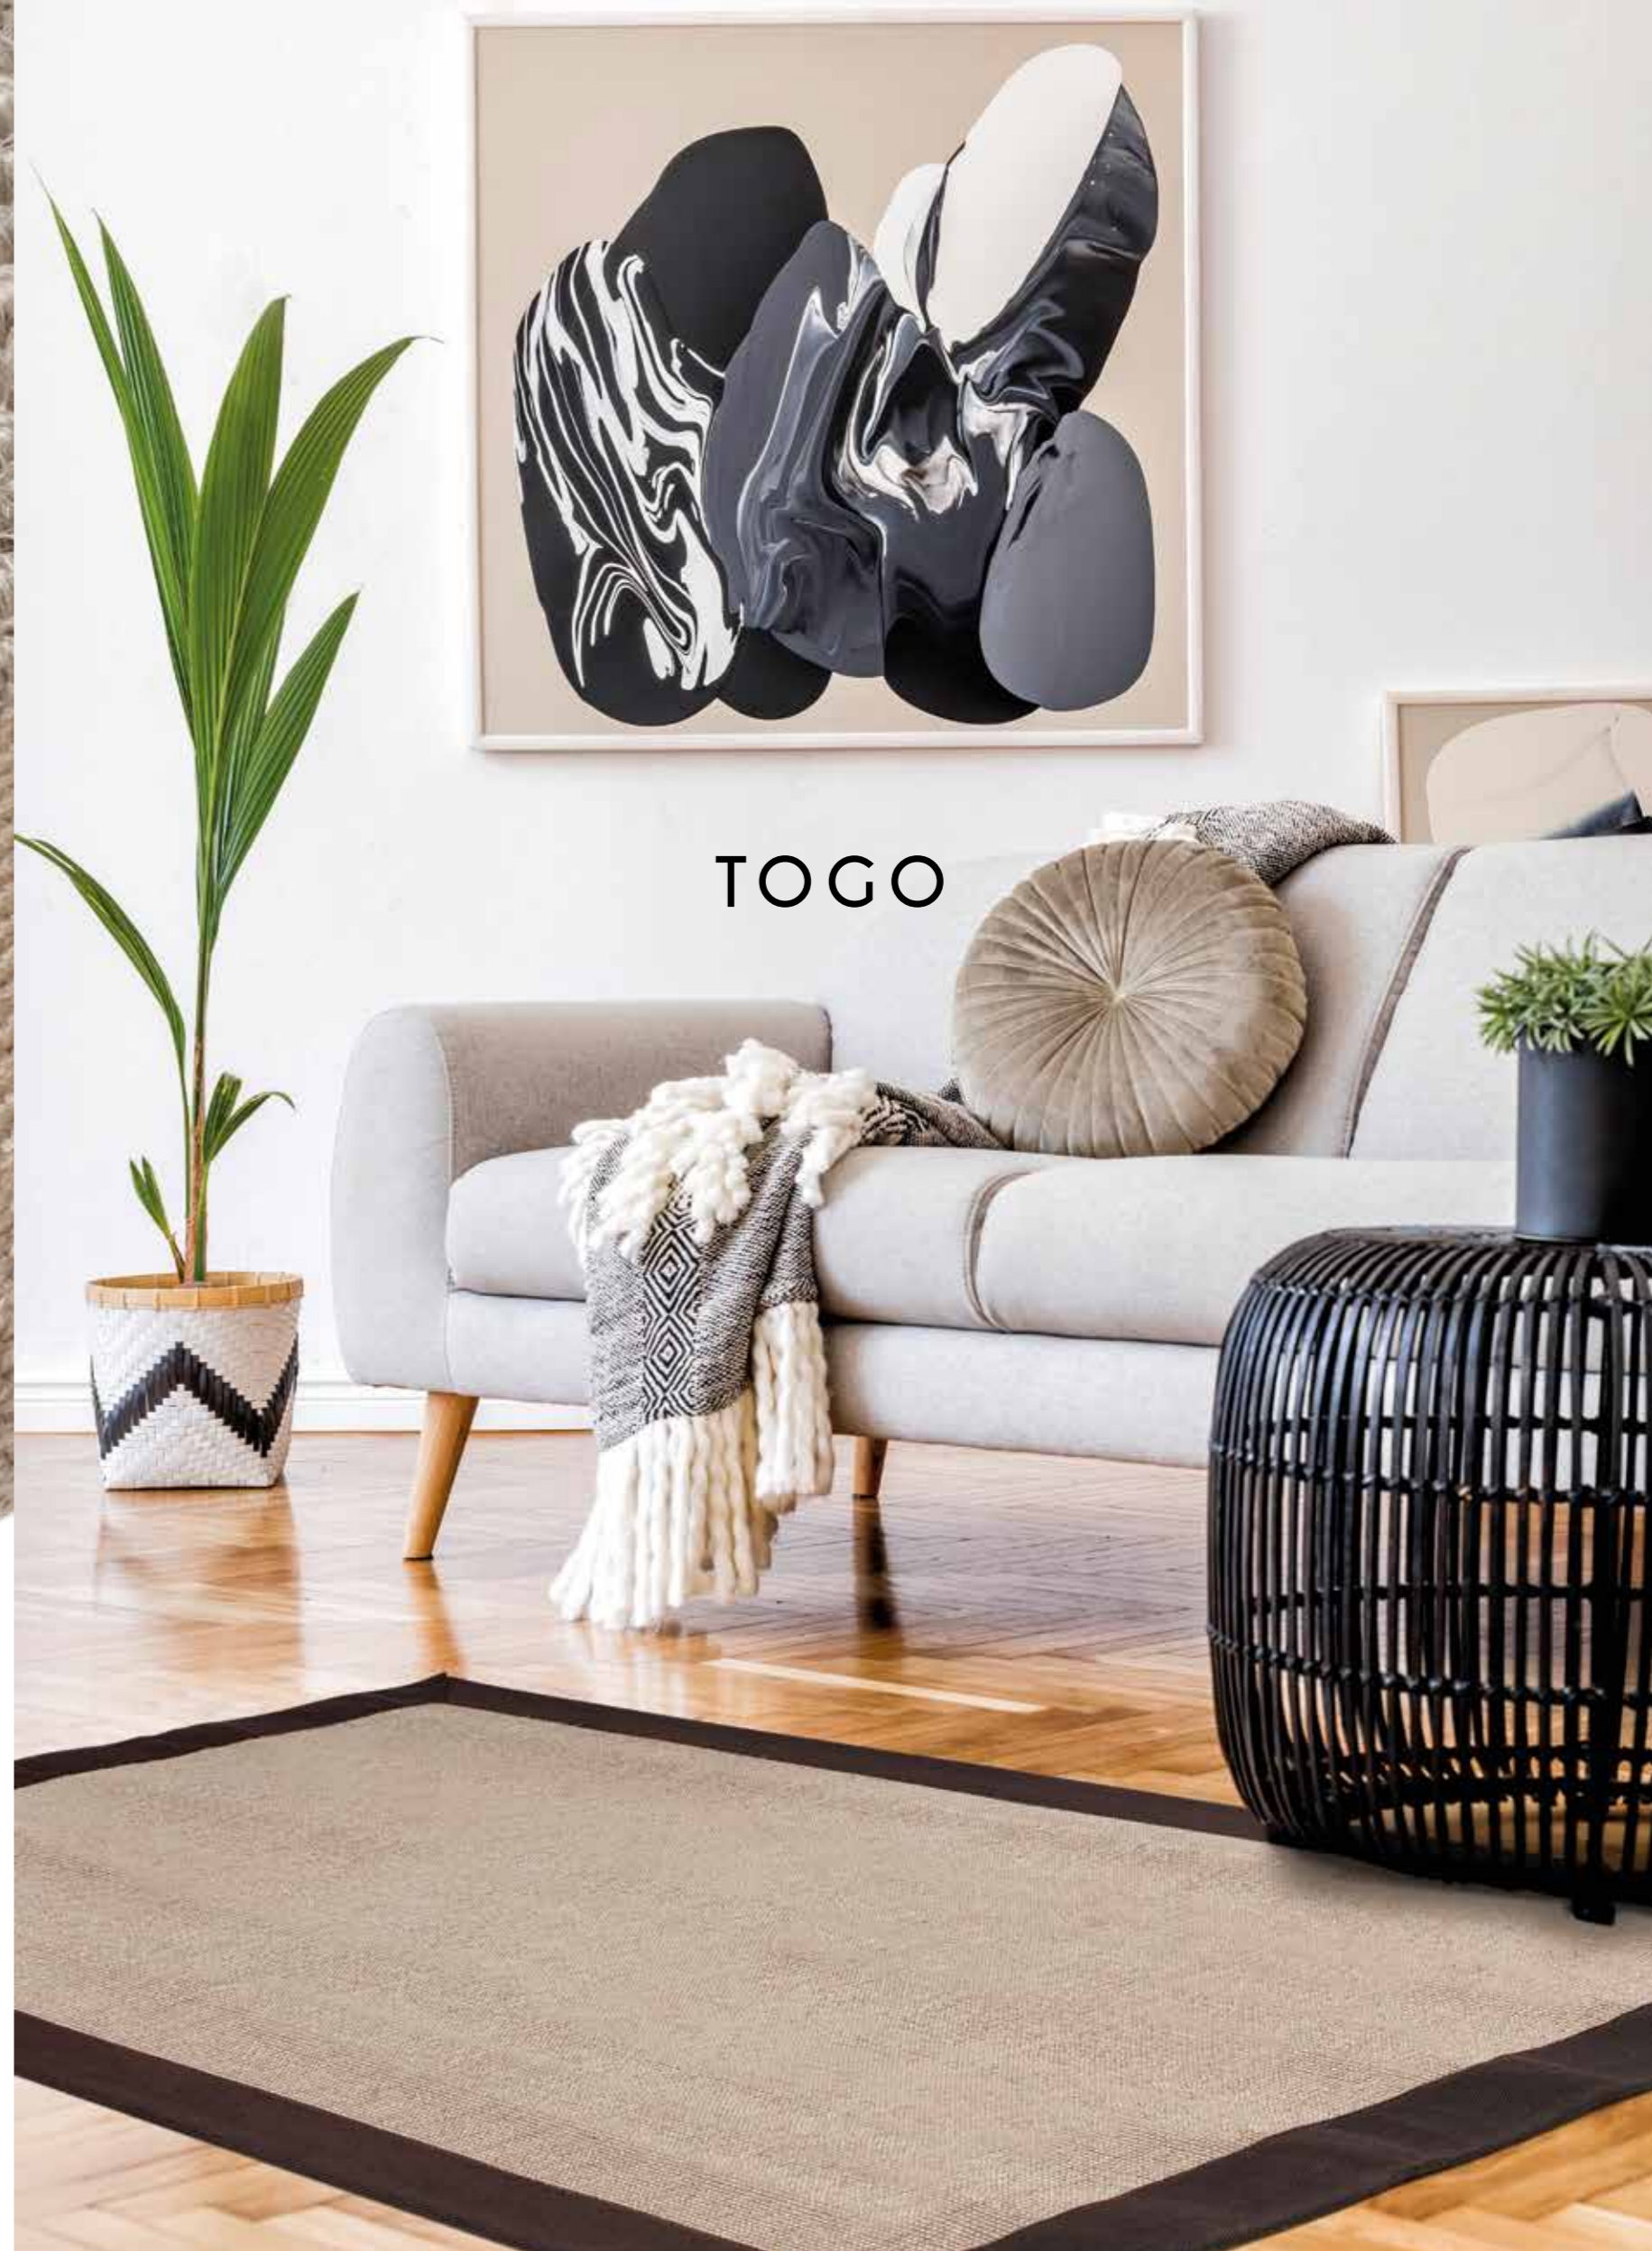

TOGO

COMPLETA IL TUO TAPPETO TOGO CON UNA RICCA SCELTA DI BORDI
COMPLETE YOUR TOGO RUG WITH OUR BORDER SELECTION

Vedi pag. 38-39